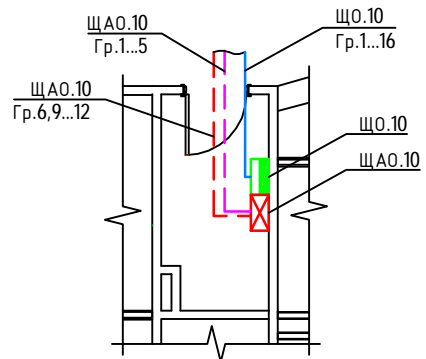

-30М		
ЗАО «Гринатом» по адресу: г. Москва, 1-й Нагатинский проезд д.10						
Изм.	Колуч	Лист	№ док.	Подпись	Дата	Силовое электрооборудование и электроосвещение
Разработал					22.04.2016	
Утвердил					22.04.2016	
Исполнил						
						10-й этаж Расстановка светильников
						Стадия
						Лист
						Листов
						Р
						-
						-
						Формат
						A1