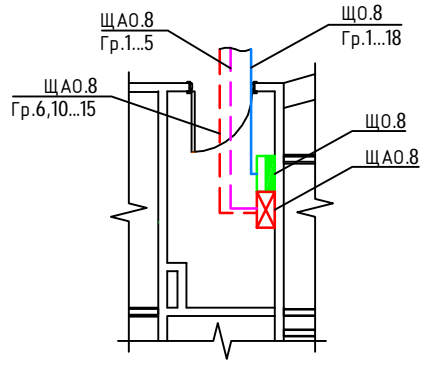

ЭЛЕКТРОЩИТОВАЯ

Условные обозначения	
Обозначение на плане	Наименование
	Щит групповой рабочего освещения
	Щит групповой аварийного освещения
	Светильник потолочный встраиваемый светодиодный 36Вт - 277шт.
	Светильник аварийного освещения потолочный встраиваемый светодиодный 36Вт - 84шт.
	Светильник эвакуационного аварийного освещения потолочный встраиваемый светодиодный 36Вт - 69шт.
	Световой указатель выхода или направления эвакуации с аккумуляторным блоком - 19шт.
	Выключатель одноклавишный скрытой установки 10А
	Выключатель двухклавишный скрытой установки 10А
	Выключатель проходной одноклавишный скрытой установки 10А
	Выключатель проходной двухклавишный скрытой установки 10А
	Выключатель импульсный скрытой установки 10А

- ПРИМЕЧАНИЯ:
1. Эвакуационное аварийное освещение - постоянно включенное. При необходимости отключается групповыми автоматами в щите ЩАО.8.
 2. Управление аварийным освещением (кроме аварийного эвакуационного) осуществляется импульсными выключателями (кнопками) через импульсные реле.
 3. Кабели рабочего и аварийного освещения прокладывать в разных лотках или отдельных гофротрубах.
 4. Места установки выключателей в помещениях со стеклянными перегородками уточнить на этапе монтажа исходя из возможности установки и удобства дальнейшего использования.