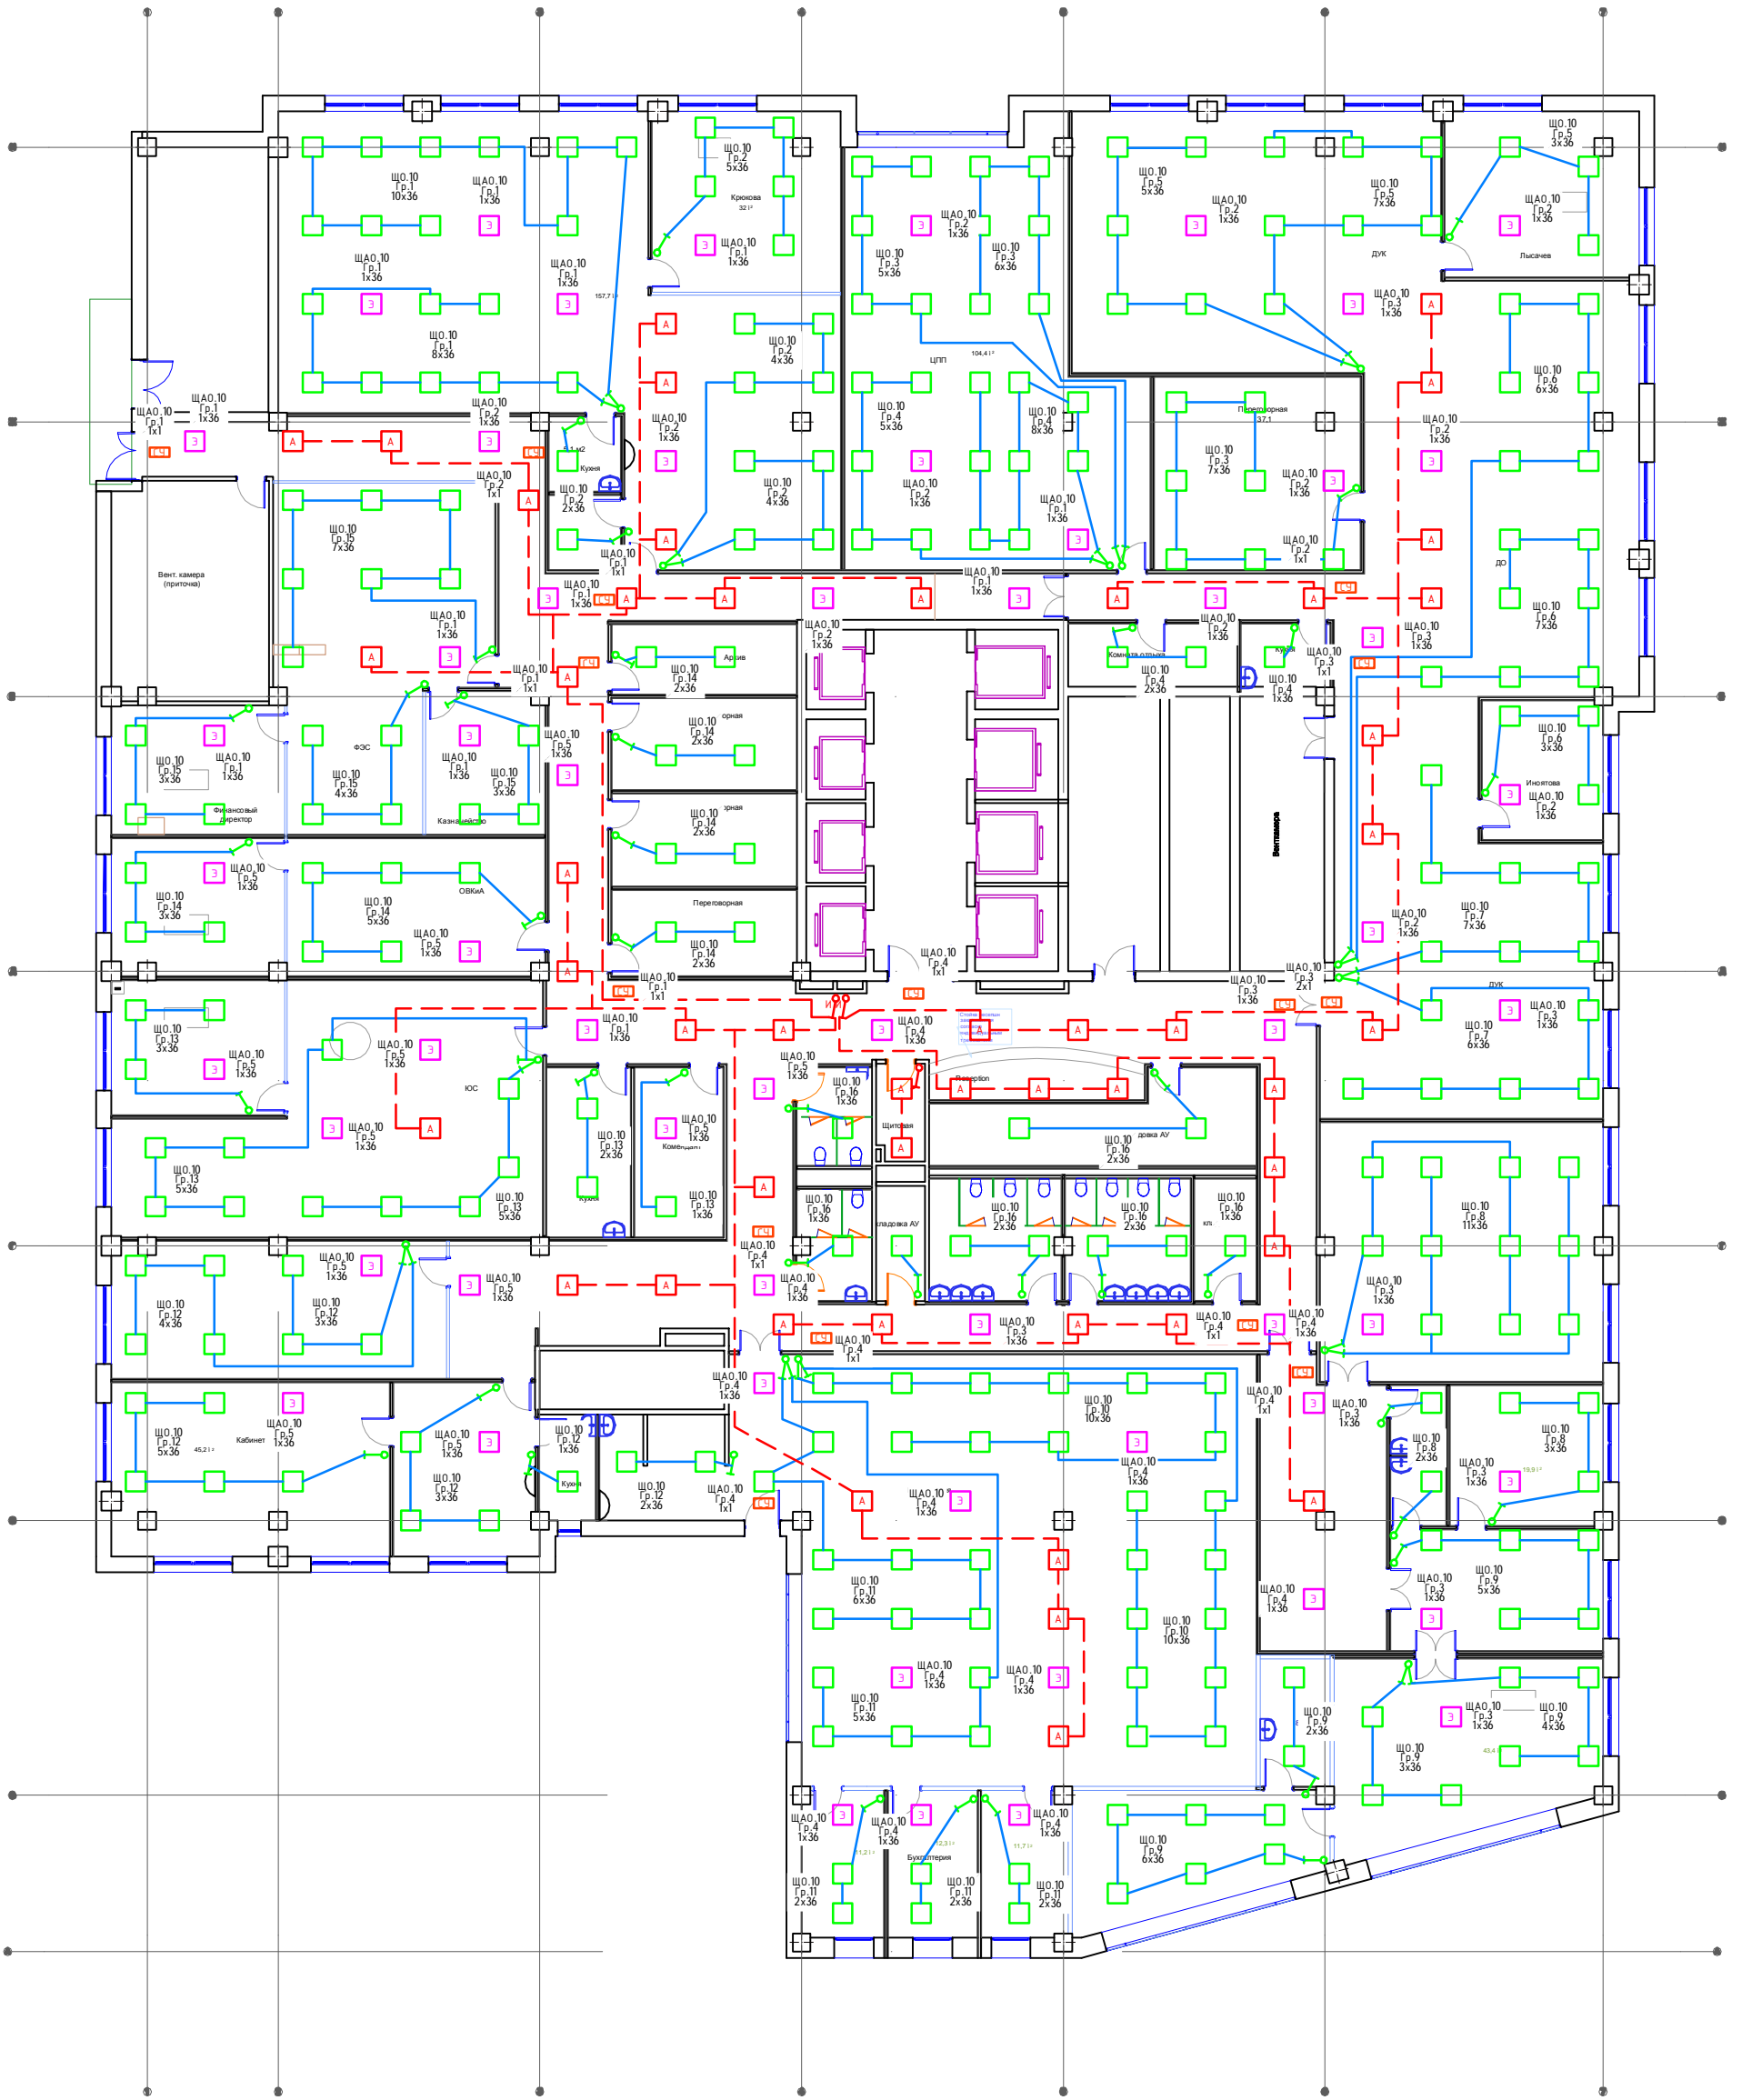

ЭЛЕКТРОЩИТОВАЯ

Условные обозначения	
Обозначение на плане	Наименование
	Щит групповой рабочего освещения
	Щит групповой аварийного освещения
	Светильник потолочный встраиваемый светодиодный 36Вт - 263шт.
	Светильник аварийного освещения потолочный встраиваемый светодиодный 36Вт - 48шт.
	Светильник эвакуационного аварийного освещения потолочный встраиваемый светодиодный 36Вт - 58шт.
	Световой указатель выхода или направления эвакуации с аккумуляторным блоком - 15шт.
	Выключатель одноклавишный скрытой установки 10А
	Выключатель проходной одноклавишный скрытой установки 10А
	Выключатель проходной двухклавишный скрытой установки 10А
	Выключатель импульсный скрытой установки 10А