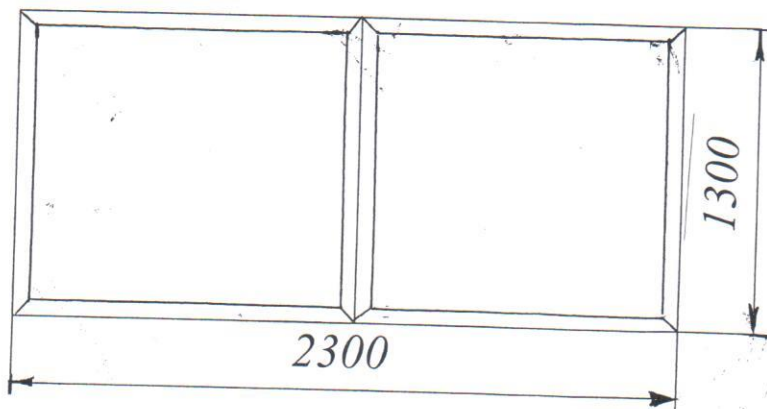

**Конструктивное решение  
пластиковых окон из ПВХ профиля**

Количество – 11 шт. Сторона расположения открывающейся створки уточняется при замерах.

Количество- 24шт. Сторона расположения открывающейся створки уточняется при замерах.

Количество- 2шт.