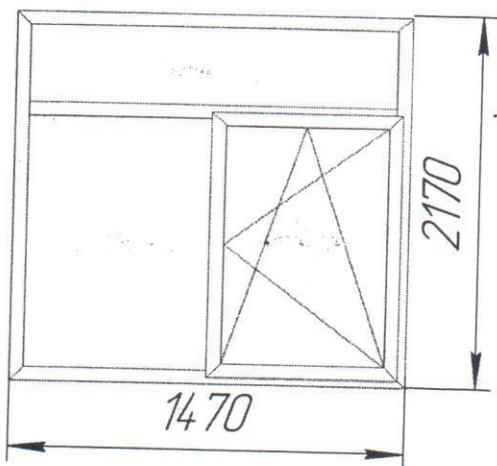

**Конструктивное решение  
пластиковых окон из ПВХ профиля**

Количество – 11 шт. Сторона расположения открывающейся створки уточняется при замерах.

Количество- 24шт. Сторона расположения открывающейся створки уточняется при замерах.