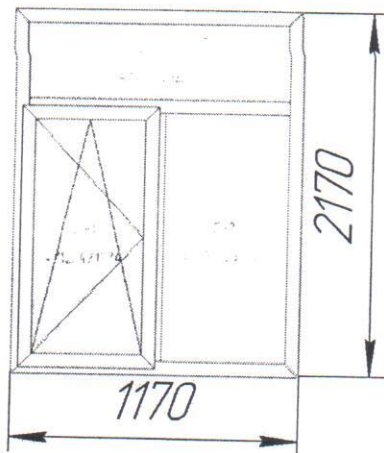

**Конструктивное решение  
пластиковых окон из ПВХ профиля**

Количество – 11 шт. Сторона расположения открывающейся створки уточняется при замерах.

Количество- 24шт. Сторона расположения открывающейся створки уточняется при замерах.