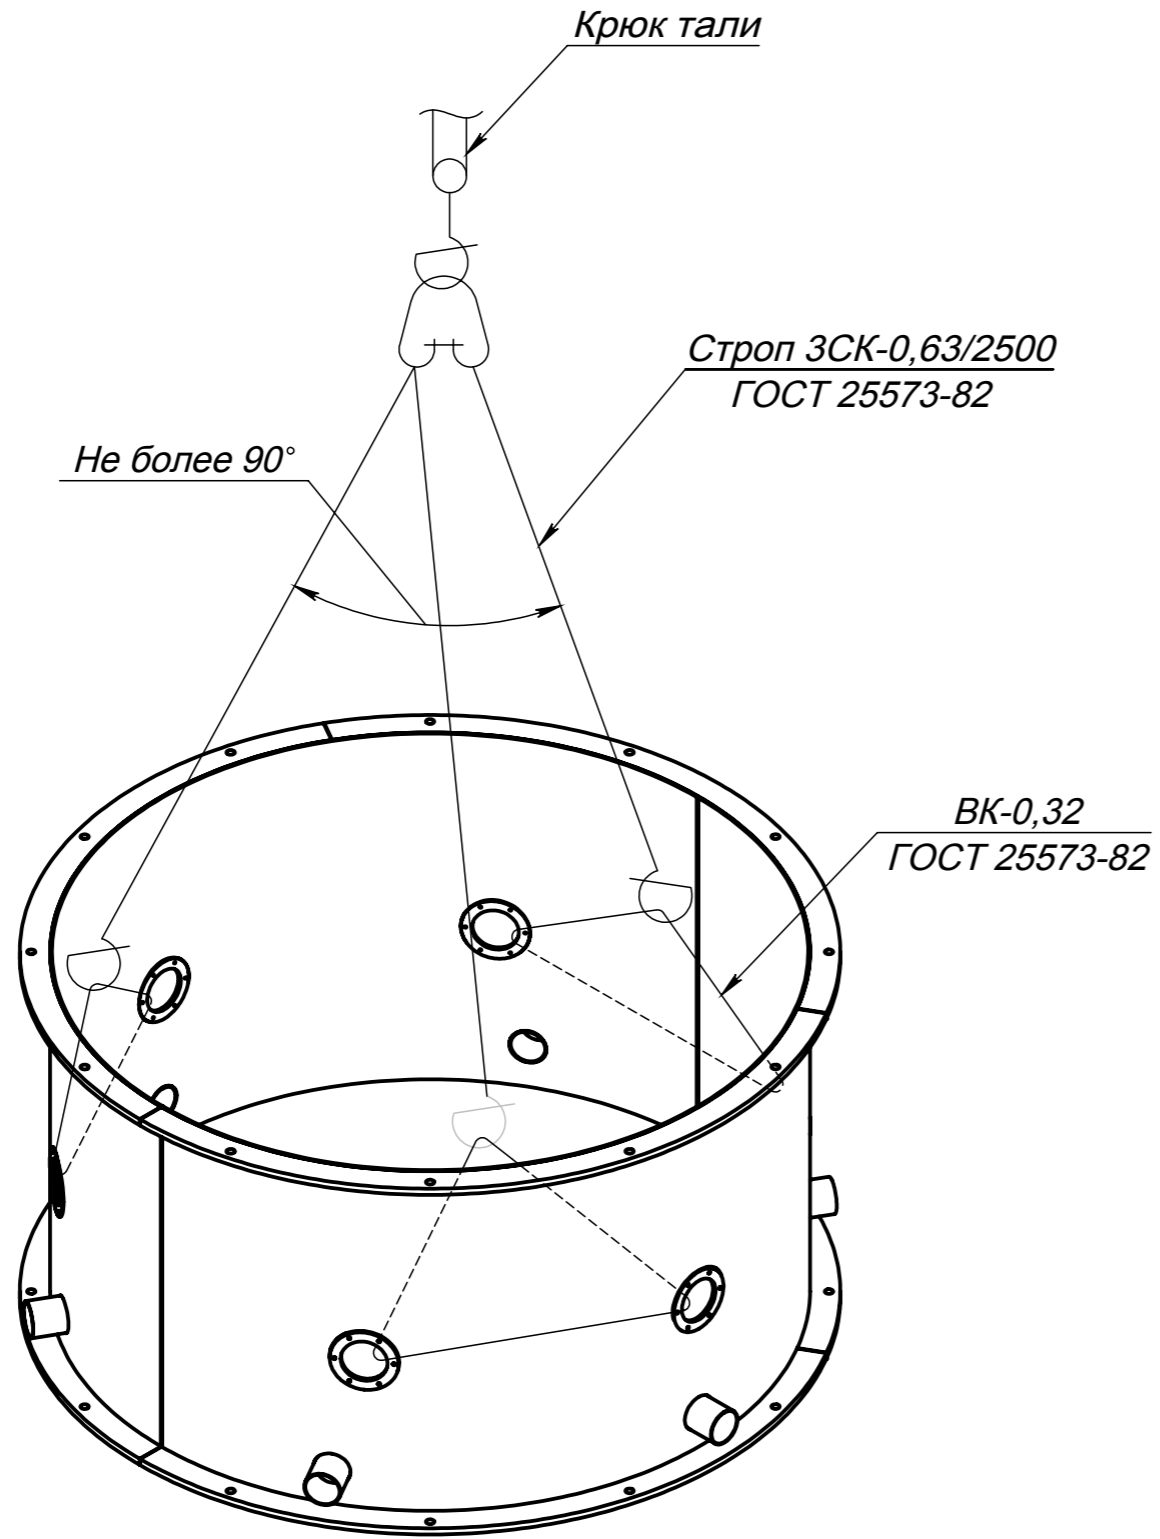

Изм	Лист	№ докум.	Подп.	Дата
Разраб.	Мастеров			04.05.12
Пров.	Касаткин			04.05.12
Т. контр.				
Н. контр.	Касаткин			04.05.12
Утв.				

1-800367 СБ

Корпус внешний

Лит.	Масса	Масштаб
И		1:20
Лист 2	Листов 2	