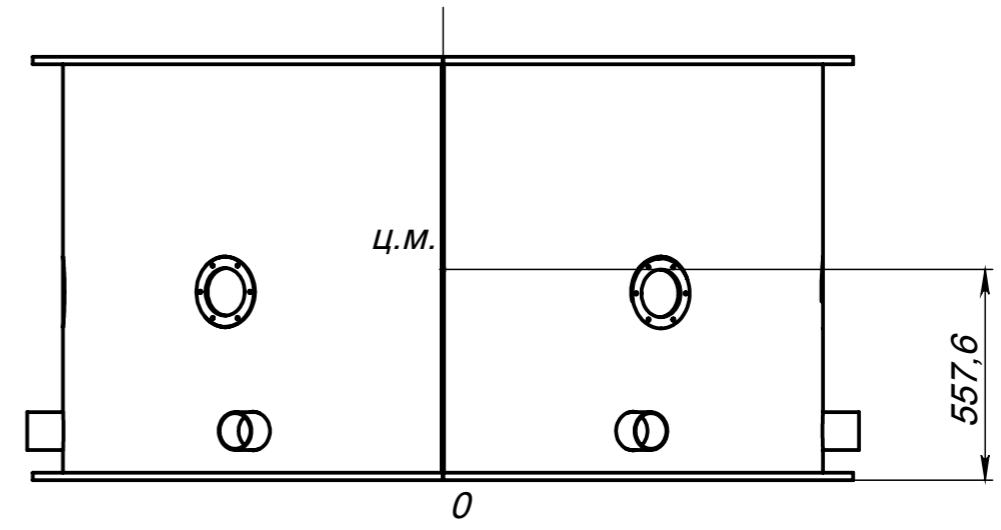

Изм	Лист	№ докум.	Подп.	Дата
Разраб.	Мастеров			04.05.12
Пров.	Касаткин			04.05.12
Т. контр.				
Н. контр.	Касаткин			04.05.12
Утв.				

1-800367 СБ

Корпус внешний

Лит.	Масса	Масштаб
И		1:20
Лист 2	Листов 2	