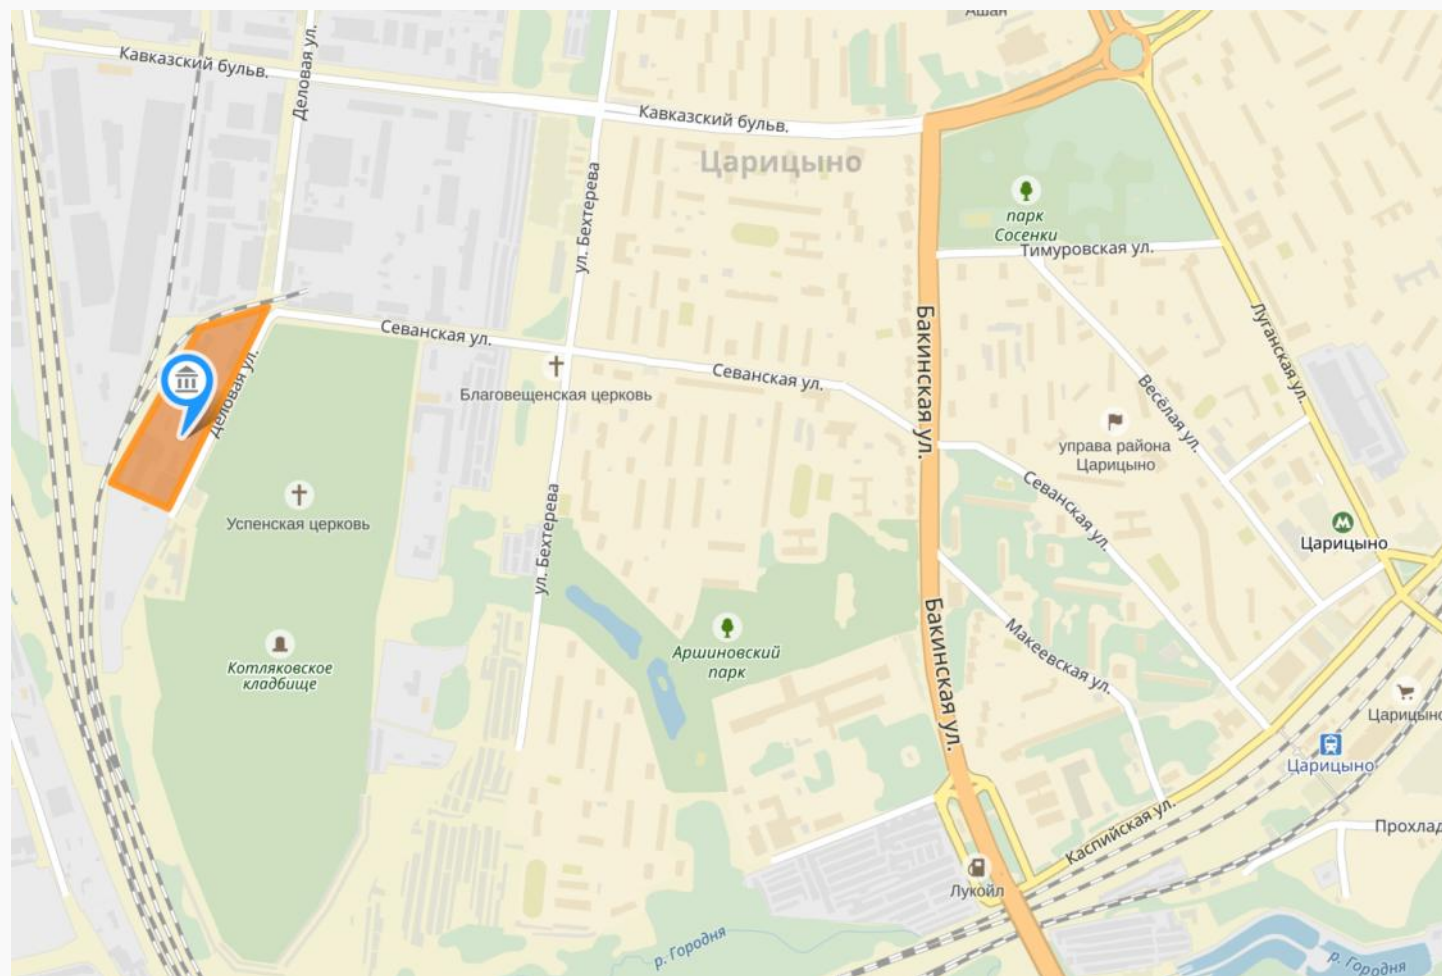

10 246,7
кв. м
общей площади

Расположение

г. Москва
ЮАО
Район «Царицыно»
ст. м. «Царицыно»
ул. Деловая вл. 20

Ситуационный план

План земельного участка

План земельного участка 77:05:0005006:160

ЦЕНТРАТОМ

Фотографии