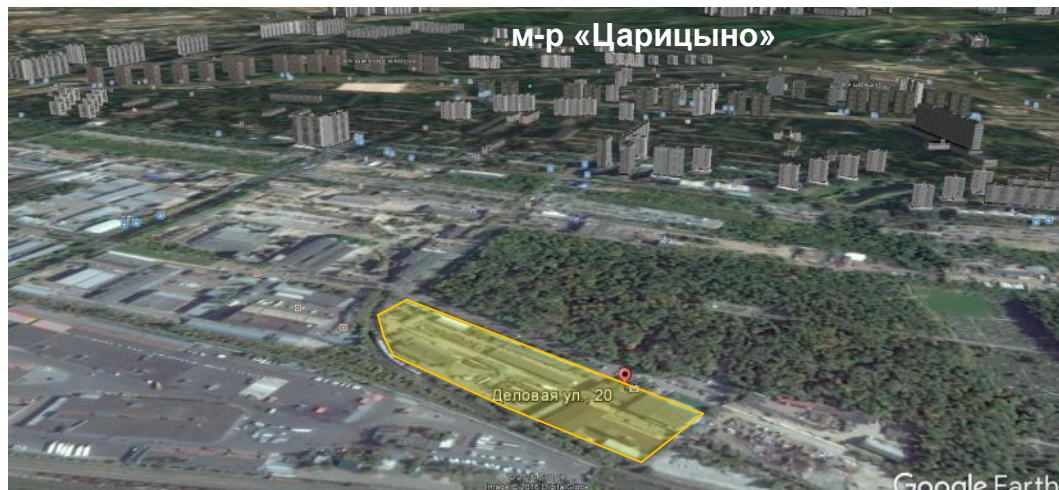

ЦЕНТРАТОМ

АО «Центр управления
непрофильными активами
атомной отрасли»

г. Москва, ул.Деловая вл.20

Земельный участок

- Земельный участок:
77:05:0005006:160 – **34 880 кв.м.**
 - земли населенных пунктов/ эксплуатация существующих зданий и сооружений складской базы.

3,488
га

Здания и сооружения (15 ед.)

- Административные, производственно-складские
- 1961 – 1978 г.г. постройки
- Состояние зданий - рабочее, износ – 40 / 60%,
- Подведены две ветки ж/д путей Павелецкого направления

10 246,7
кв. м
общей площади

Расположение

г. Москва
ЮАО
Район «Царицыно»
ст. м. «Царицыно»
ул. Деловая вл. 20

Ситуационный план

План земельного участка

План земельного участка 77:05:0005006:160

ЦЕНТРАТОМ

Фотографии