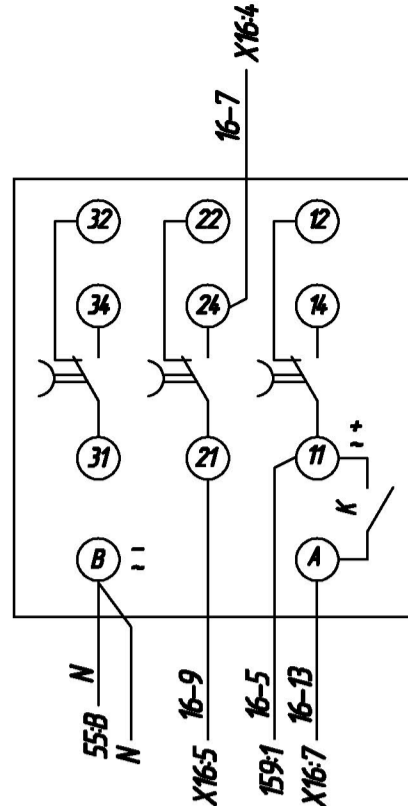

Продолжение см. на листе 2

1. Монтаж цепей выполнять гибким медным проводом сечением не менее 0,75 кв. мм.
2. * - Цепи низкого напряжения (24 В) при монтаже изолировать от цепей переменного тока 220 В.

0301.235.0106 - АТХ.Н1-34

Мен.	Колос.	Лист.	Ирек.	Подпись.	Дата.
Разработ.	Колосовский				
Проверил.	Пронь				
Н.контр.	Пронь				

Шкаф управления АР-1
Схема электрическая соединений.

Состав	Масса	Масштаб
P		
Лист 1	Листов 7	

48
GU

49
9KT

50
10KT

51
11KT

52
12KT

53
13KT

54
14KT

55
15KT

56
16KT

57
A12M-U

58
A23M-U

59
A34M-U

60
A45M-U

61
A56M-U

62
A67M-U

63
A78M-U