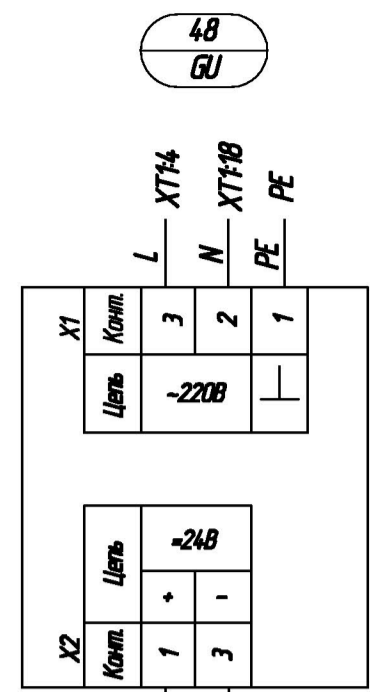

RTD-X1	441	442	443	444	445	446	447	448	449	4410	4411	4412	4413	4414	4415
1A	7K0202-1-1	7K0202-1-2	7K0202-1-3	7K0202-1-4	7K0202-1-1	7K0202-1-2	7K0202-1-3	7K0202-1-4	7K0202-1-1	7K0202-1-2	7K0202-1-3	7K0202-1-4	7K0202-1-1	7K0202-1-2	7K0202-1-3
1B															
1C															
1D															
1E															
1F															
1G															
1H															
1I															
1J															
1K															
1L															
1M															
1N															
1O															
1P															
1Q															
1R															
1S															
1T															
1U															
1V															
1W															
1X															
1Y															
1Z															

0301.235.0106 - АТХ.Н1-34

Мен.	Колос.	Лист.	Ирек.	Подпись.	Дата.
Разработ.	Колосовский				
Проверил.	Пронь				
Н.контр.	Пронь				

Шкаф управления АР-1
Схема электрическая соединений.

Состав	Масса	Масштаб
P		
Лист 1	Листов 7	