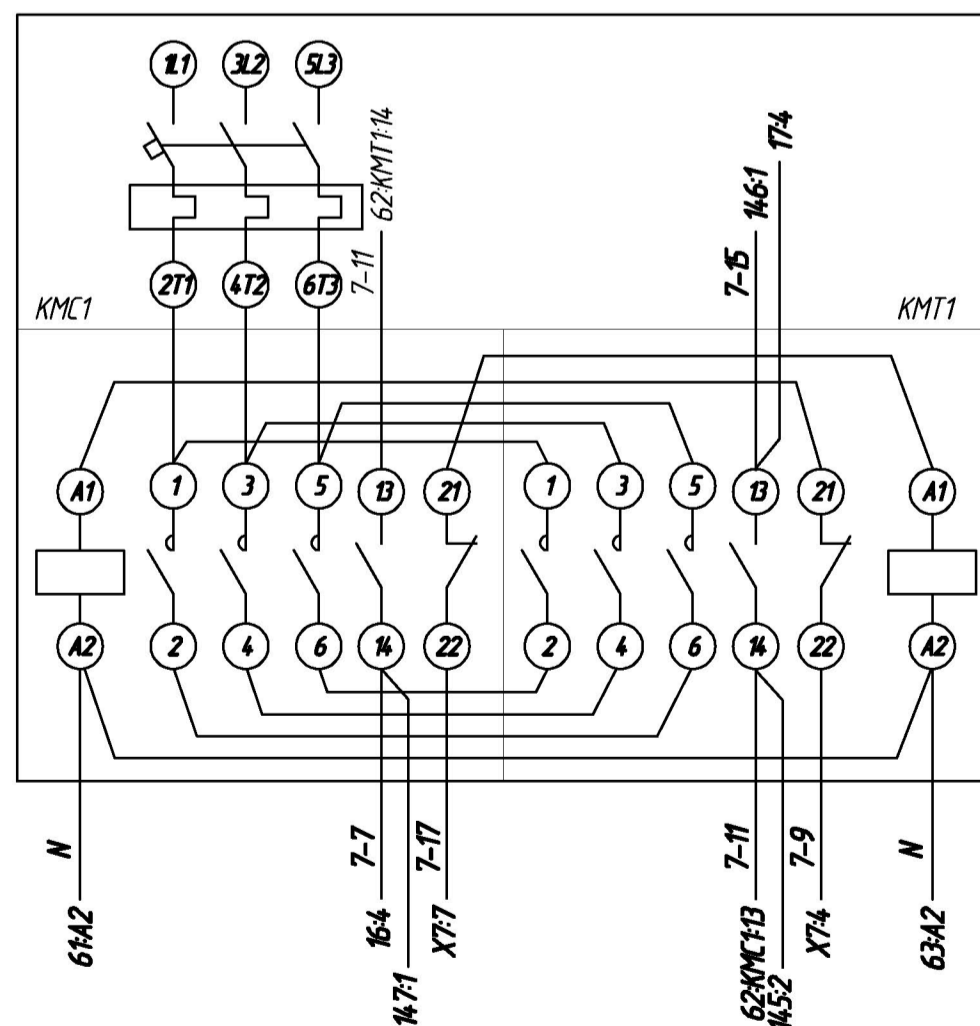

Продолжение см. на листе 2

1. Монтаж цепей выполнять гибким медным проводом сечением не менее 0,75 кв. мм.
2. * - Цепи низкого напряжения (24 В) при монтаже изолировать от цепей переменного тока 220 В.

56
16KT

57
A12M-U

58
A23M-U

59
A34M-U

60
A45M-U

61
A56M-U

62
A67M-U

63
A78M-U

64
A89M-U