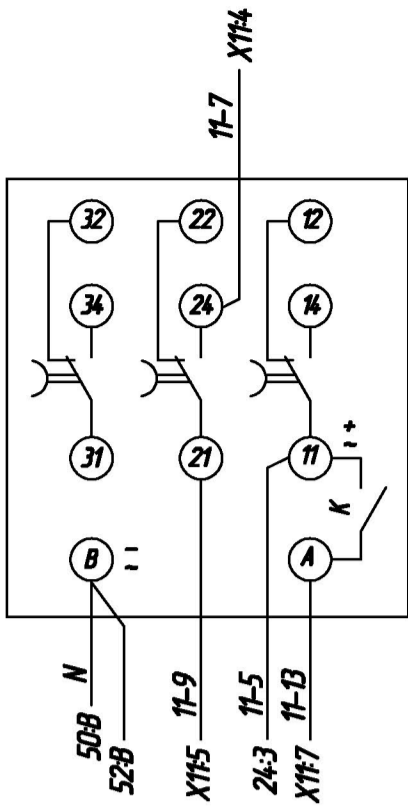

Продолжение см. на листе 2

1. Монтаж цепей выполнять гибким медным проводом сечением не менее 0,75 кв. мм.
2. * - Цепи низкого напряжения (24 В) при монтаже изолировать от цепей переменного тока 220 В.

0301.235.0106 - АТХ.Н1-34

Мен.	Колос.	Лист.	Ирек.	Подпись.	Дата.
Разработ.	Колосовский				
Проверил.	Пронь				
Н.контр.	Пронь				

Шкаф управления АР-1
Схема электрическая соединений.

Состав	Масса	Масштаб
P		
Лист 1	Листов 7	

48
GU

49
9KT

50
10KT

51
11KT

52
12KT

53
13KT

54
14KT

55
15KT

56
16KT

57
A12M-U

58
A23M-U

59
A34M-U

60
A45M-U

61
A56M-U

62
A67M-U

63
A78M-U