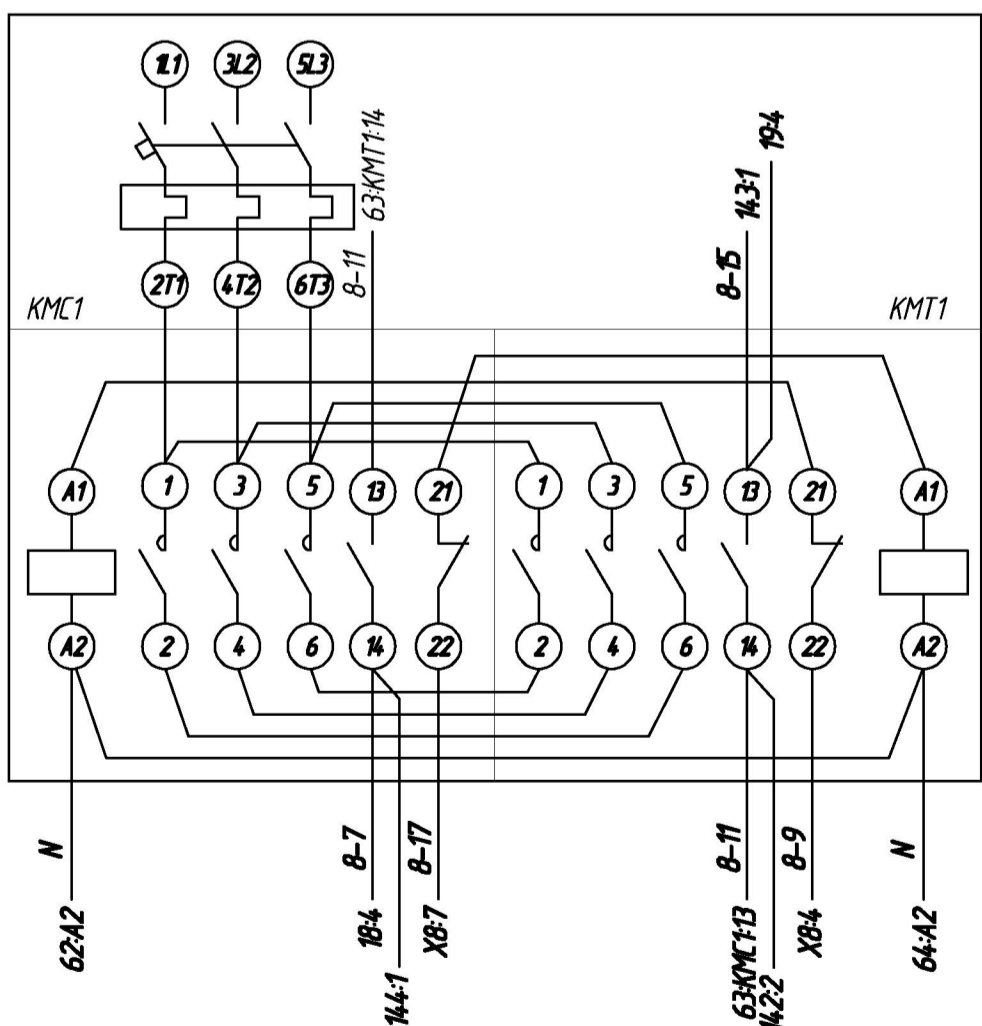

Продолжение см. на листе 2

1. Монтаж цепей выполнять гибким медным проводом сечением не менее 0,75 кв. мм.
2. * - Цепи низкого напряжения (24 В) при монтаже изолировать от цепей переменного тока 220 В.

56
16KT

57
A12M-U

58
A23M-U

59
A34M-U

60
A45M-U

61
A56M-U

62
A67M-U

63
A78M-U