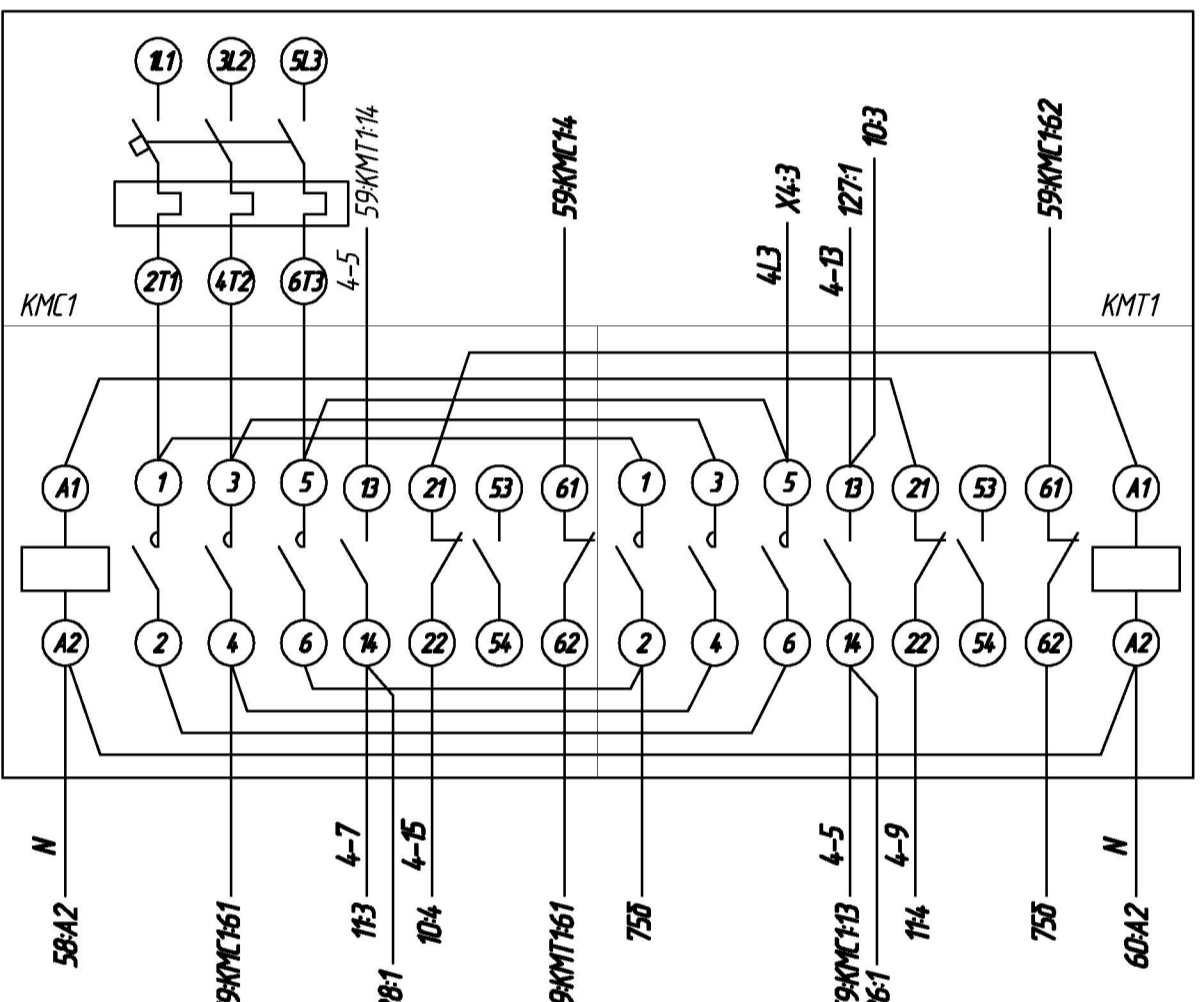

Продолжение см. на листе 2

1. Монтаж цепей выполнять гибким медным проводом сечением не менее 0,75 кв. мм.
2. * - Цепи низкого напряжения (24 В) при монтаже изолировать от цепей переменного тока 220 В.

56
16KT

57
A12M-U

58
A23M-U

59
A34M-U

60
A45M-U

61
A56M-U

62
A67M-U

63
A78M-U

64
A89M-U