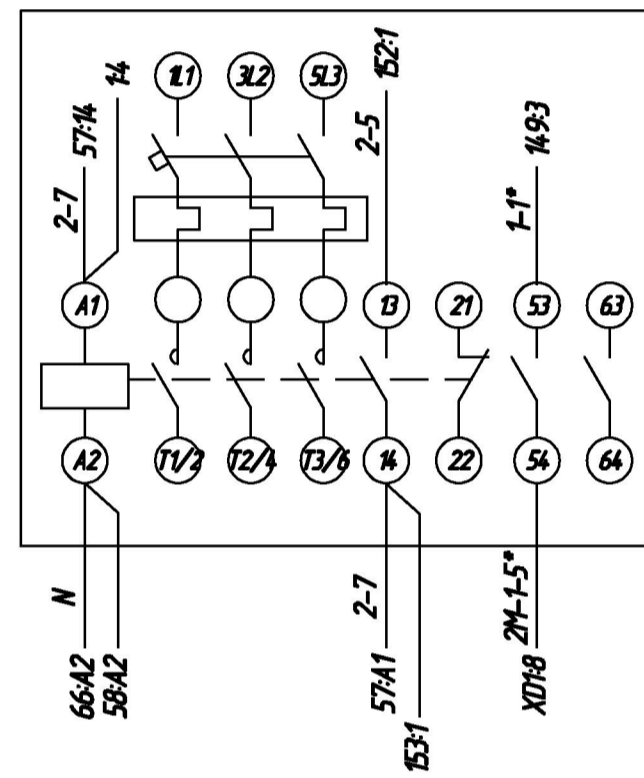

Продолжение см. на листе 2

1. Монтаж цепей выполнять гибким медным проводом сечением не менее 0,75 кв. мм.
2. * - Цепи низкого напряжения (24 В) при монтаже изолировать от цепей переменного тока 220 В.

48
GU

49
9KT

50
10KT

51
11KT

52
12KT

53
13KT

54
14KT

55
15KT

56
16KT

57
A12M-U

58
A23M-U

59
A34M-U

60
A45M-U

61
A56M-U

62
A67M-U

63
A78M-U