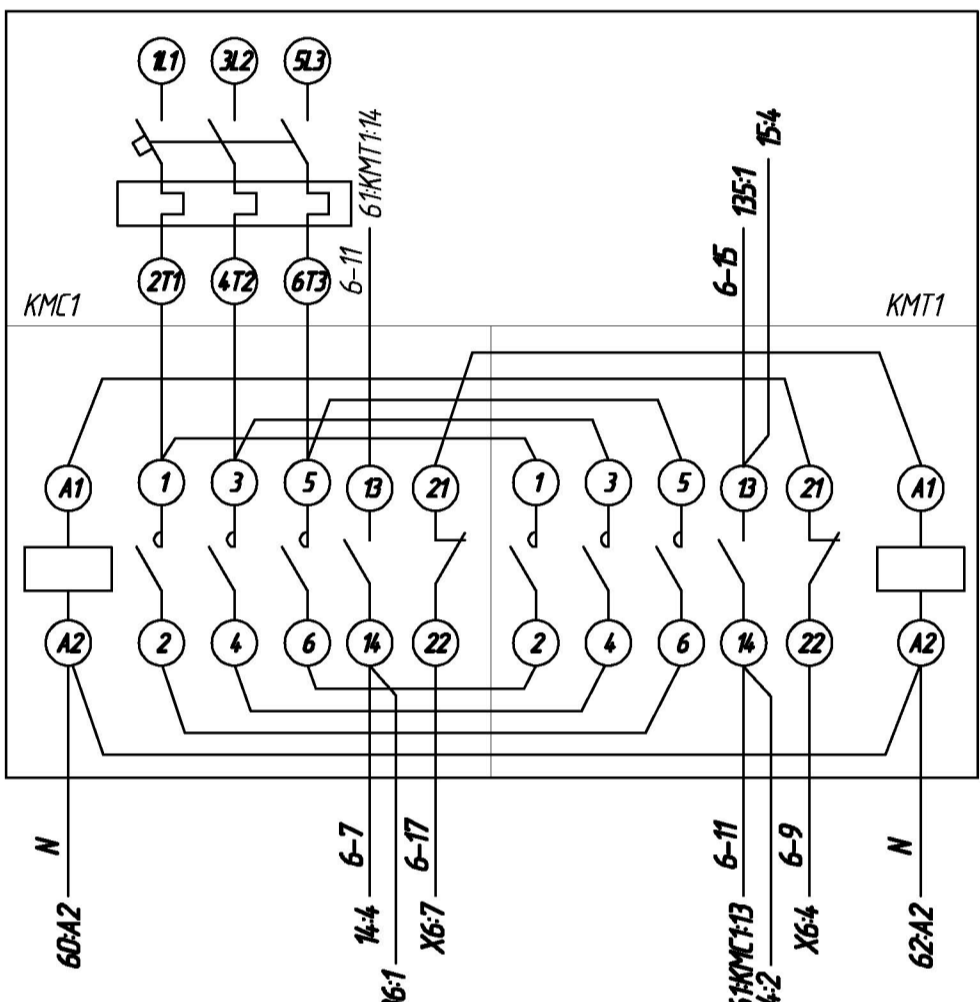

Продолжение см. на листе 2

1. Монтаж цепей выполнять гибким медным проводом сечением не менее 0,75 кв. мм.
2. * - Цепи низкого напряжения (24 В) при монтаже изолировать от цепей переменного тока 220 В.

56
16KT

57
A12M-U

58
A23M-U

59
A34M-U

60
A45M-U

61
A56M-U

62
A67M-U

63
A78M-U