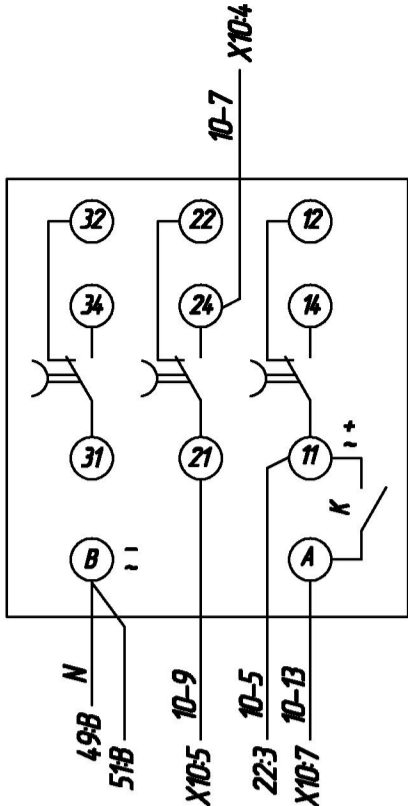

Продолжение см. на листе 2

1. Монтаж цепей выполнять гибким медным проводом сечением не менее 0,75 кв. мм.
2. * - Цепи низкого напряжения (24 В) при монтаже изолировать от цепей переменного тока 220 В.

0301.235.0106 - АТХ.Н1-34

Мен.	Колос.	Лист.	Ирек.	Подпись.	Дата.
Разработ.	Колосовский				
Проверил.	Пронь				
Н.контр.	Пронь				

Шкаф управления АР-1
Схема электрическая соединений.

Состав	Масса	Масштаб
P		
Лист 1	Листов 7	

48
GU

49
9KT

50
10KT

51
11KT

52
12KT

53
13KT

54
14KT

55
15KT