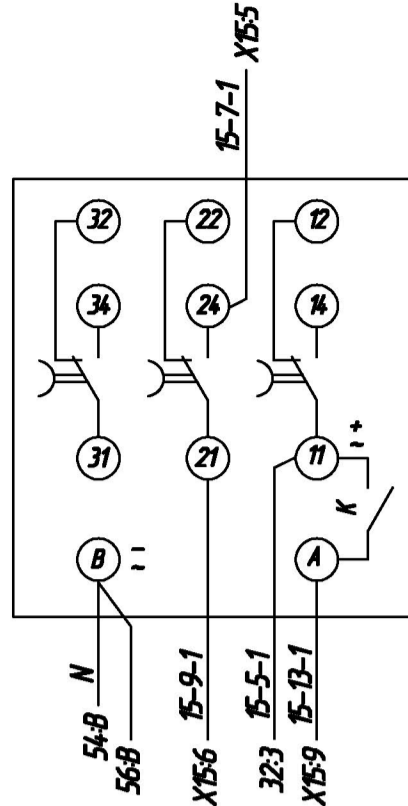

Продолжение см. на листе 2

1. Монтаж цепей выполнять гибким медным проводом сечением не менее 0,75 кв. мм.
2. * - Цепи низкого напряжения (24 В) при монтаже изолировать от цепей переменного тока 220 В.

0301.235.0106 - АТХ.Н1-34

Мен.	Колос.	Лист.	Ирек.	Подпись.	Дата.
Разработ.	Колосовский				
Проверил.	Пронь				
Н.контр.	Пронь				

Шкаф управления АР-1
Схема электрическая соединений.

Состав	Масса	Масштаб
P		
Лист 1	Листов 7	

48
GU

49
9KT

50
10KT

51
11KT

52
12KT

53
13KT

54
14KT

55
15KT

56
16KT

57
A12M-U

58
A23M-U

59
A34M-U

60
A45M-U

61
A56M-U

62
A67M-U

63
A78M-U