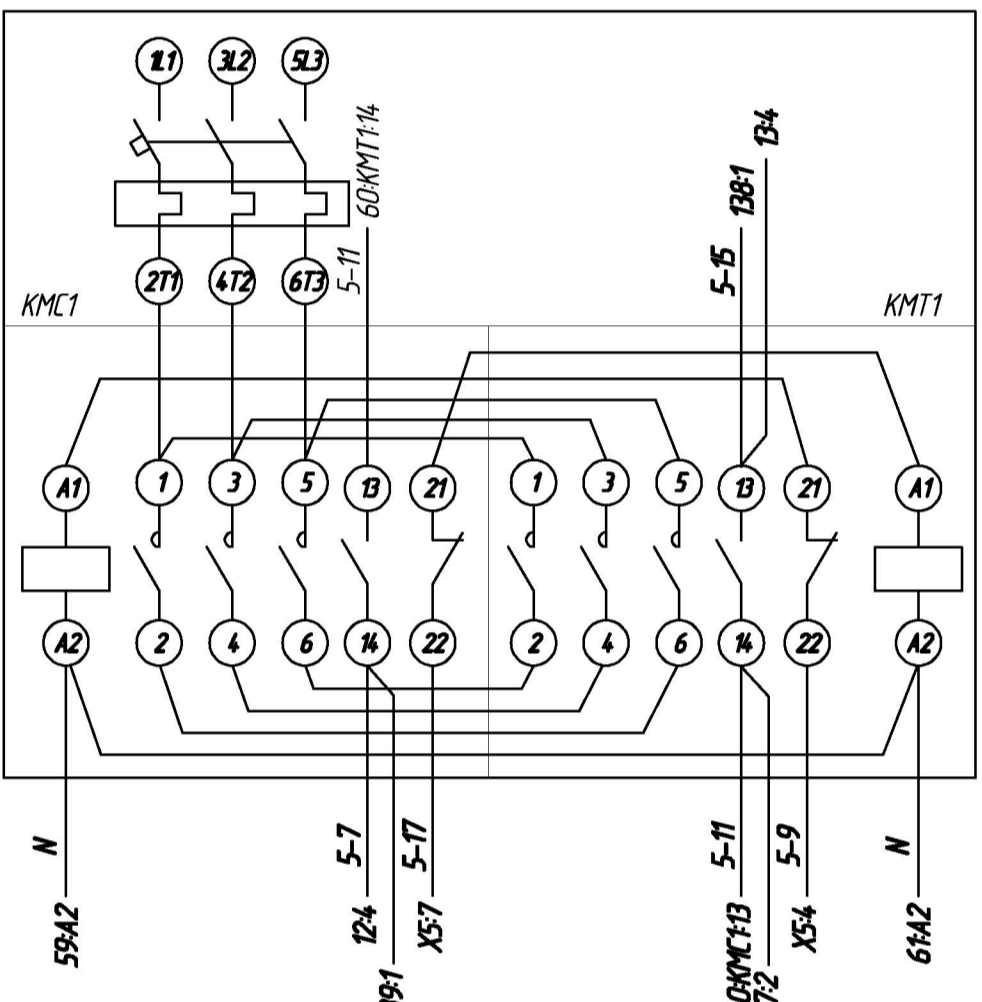

Продолжение см. на листе 2

1. Монтаж цепей выполнять гибким медным проводом сечением не менее 0,75 кв. мм.
2. * - Цепи низкого напряжения (24 В) при монтаже изолировать от цепей переменного тока 220 В.

56
16KT

57
A12M-U

58
A23M-U

59
A34M-U

60
A45M-U

61
A56M-U

62
A67M-U

63
A78M-U

64
A89M-U