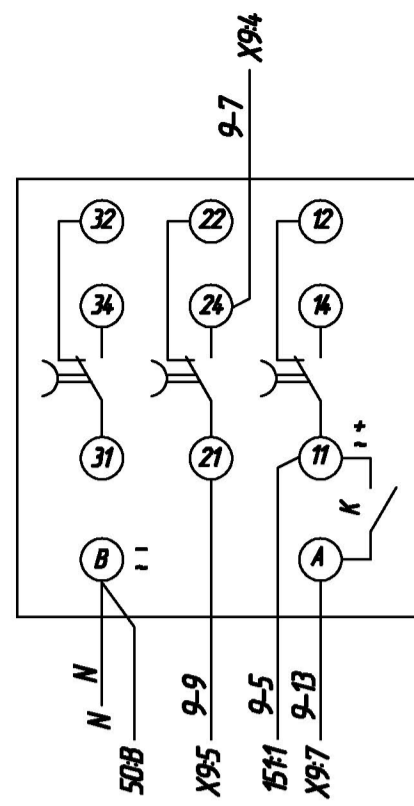

Продолжение см. на листе 2

1. Монтаж цепей выполнять гибким медным проводом сечением не менее 0,75 кв. мм.
2. * - Цепи низкого напряжения (24 В) при монтаже изолировать от цепей переменного тока 220 В.

0301.235.0106 - АТХ.Н1-34

Мен.	Колос.	Лист.	Ирек.	Подпись.	Дата.
Разработ.	Колосовский				
Проверил.	Пронь				
Н.контр.	Пронь				

Шкаф управления АР-1
Схема электрическая соединений.

Состав	Масса	Масштаб
P		
Лист 1	Листов 7	

48
GU

49
9KT

50
10KT

51
11KT

52
12KT

53
13KT

54
14KT

55
15KT