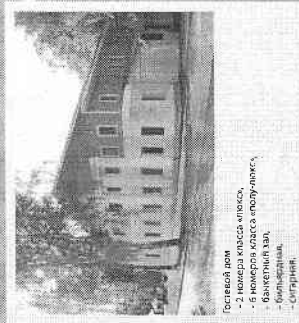

Схема размещения объектов ООО «Щёкотово»

*ПЦН - пункт центрального
наблюдения*

БАНЯ
с террасами, фигурный класс «эконом-класс»