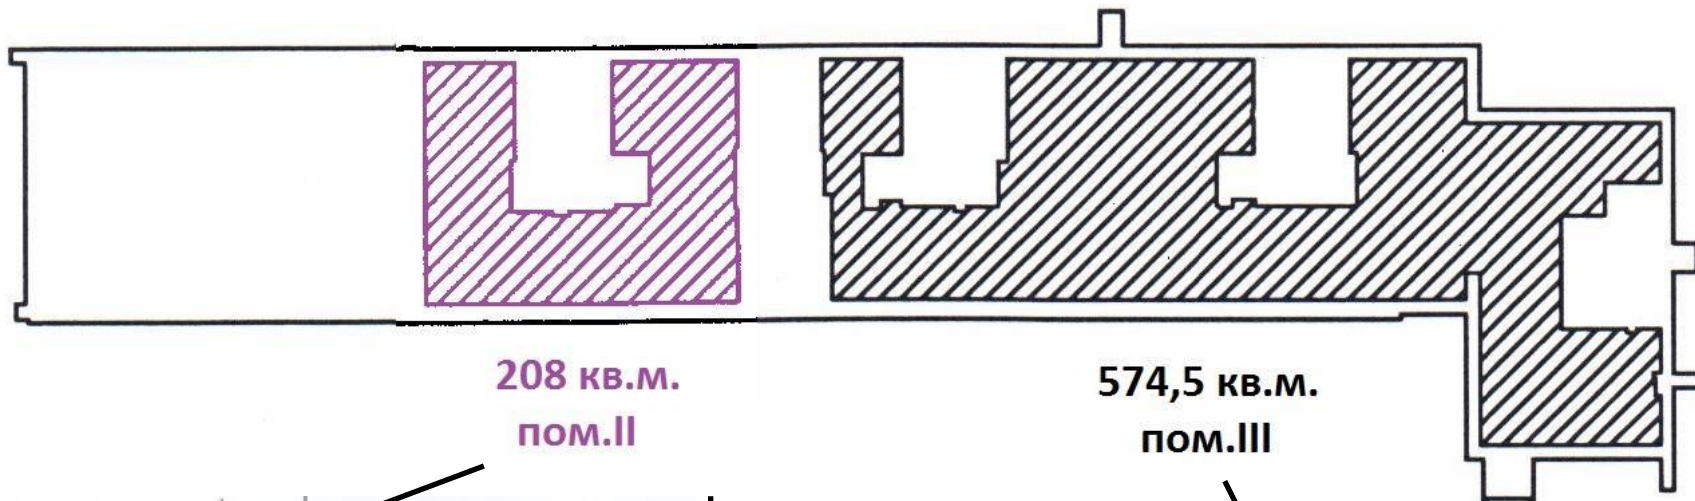

Поэтажные планы (1 - Этаж)