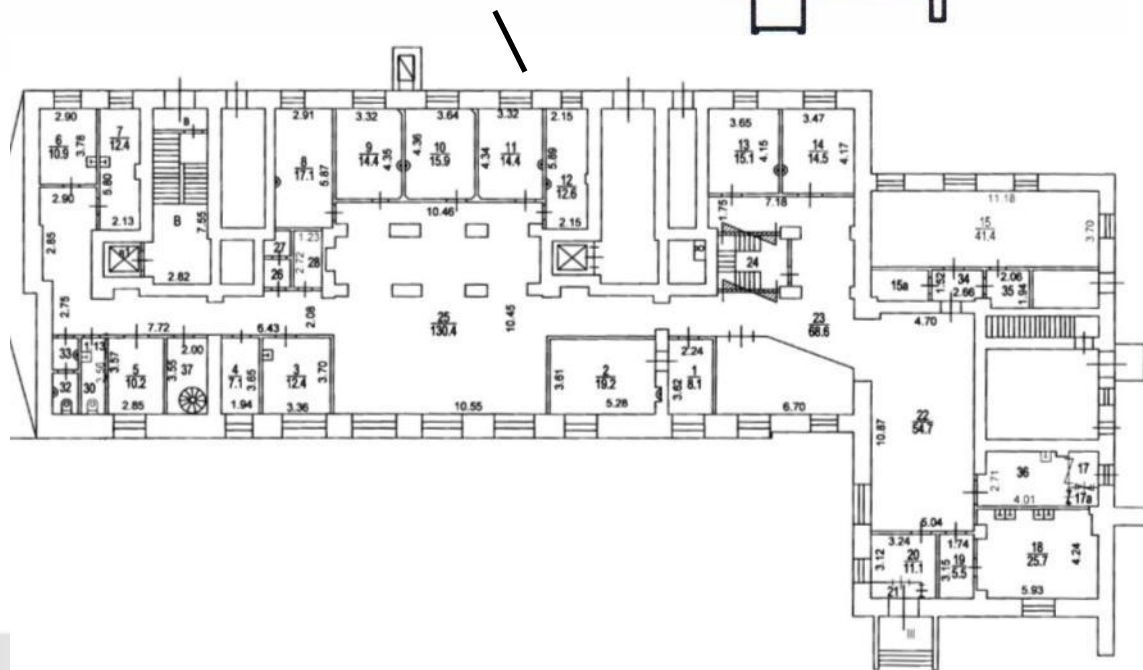

метро Таганская / Павелецкая – 600 метров

Помещения в сталинском доме в историческом центре Москвы (450 м. от Садового кольца). Окружение жилые дома, торговые помещения, офисы.

Дом расположен на первой линии набережной.

**Характеристики:**

Общая площадь 1 570,6 кв.м.

Площадь первого этажа 782,5 кв.м.

Площадь подвала 788,1 кв.м.

Приём заявок 10.04.2019г. – 13.05.2019 г.

ЦЕНТРАТОМ

# Поэтажные планы (1 - Этаж)