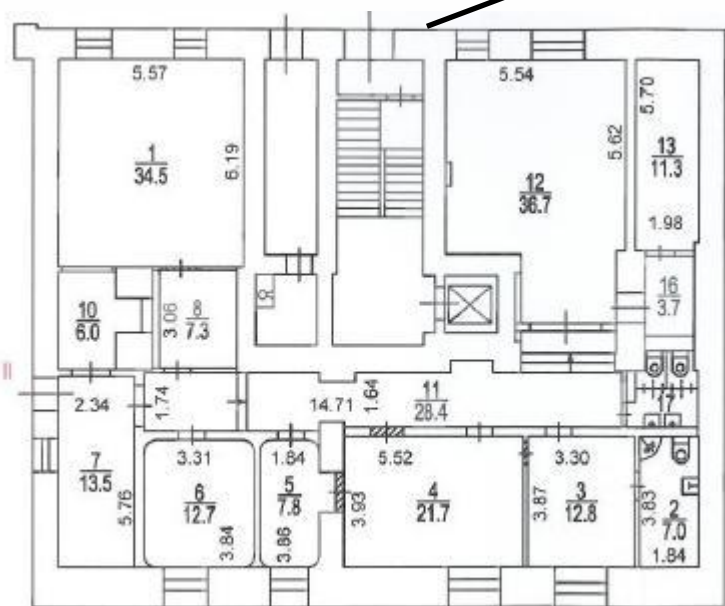

**Характеристики:**

Общая площадь 1 570,6 кв.м.

Площадь первого этажа 782,5 кв.м.

Площадь подвала 788,1 кв.м.

Приём заявок 10.04.2019г. – 13.05.2019 г.

ЦЕНТРАТОМ

# Поэтажные планы (1 - Этаж)