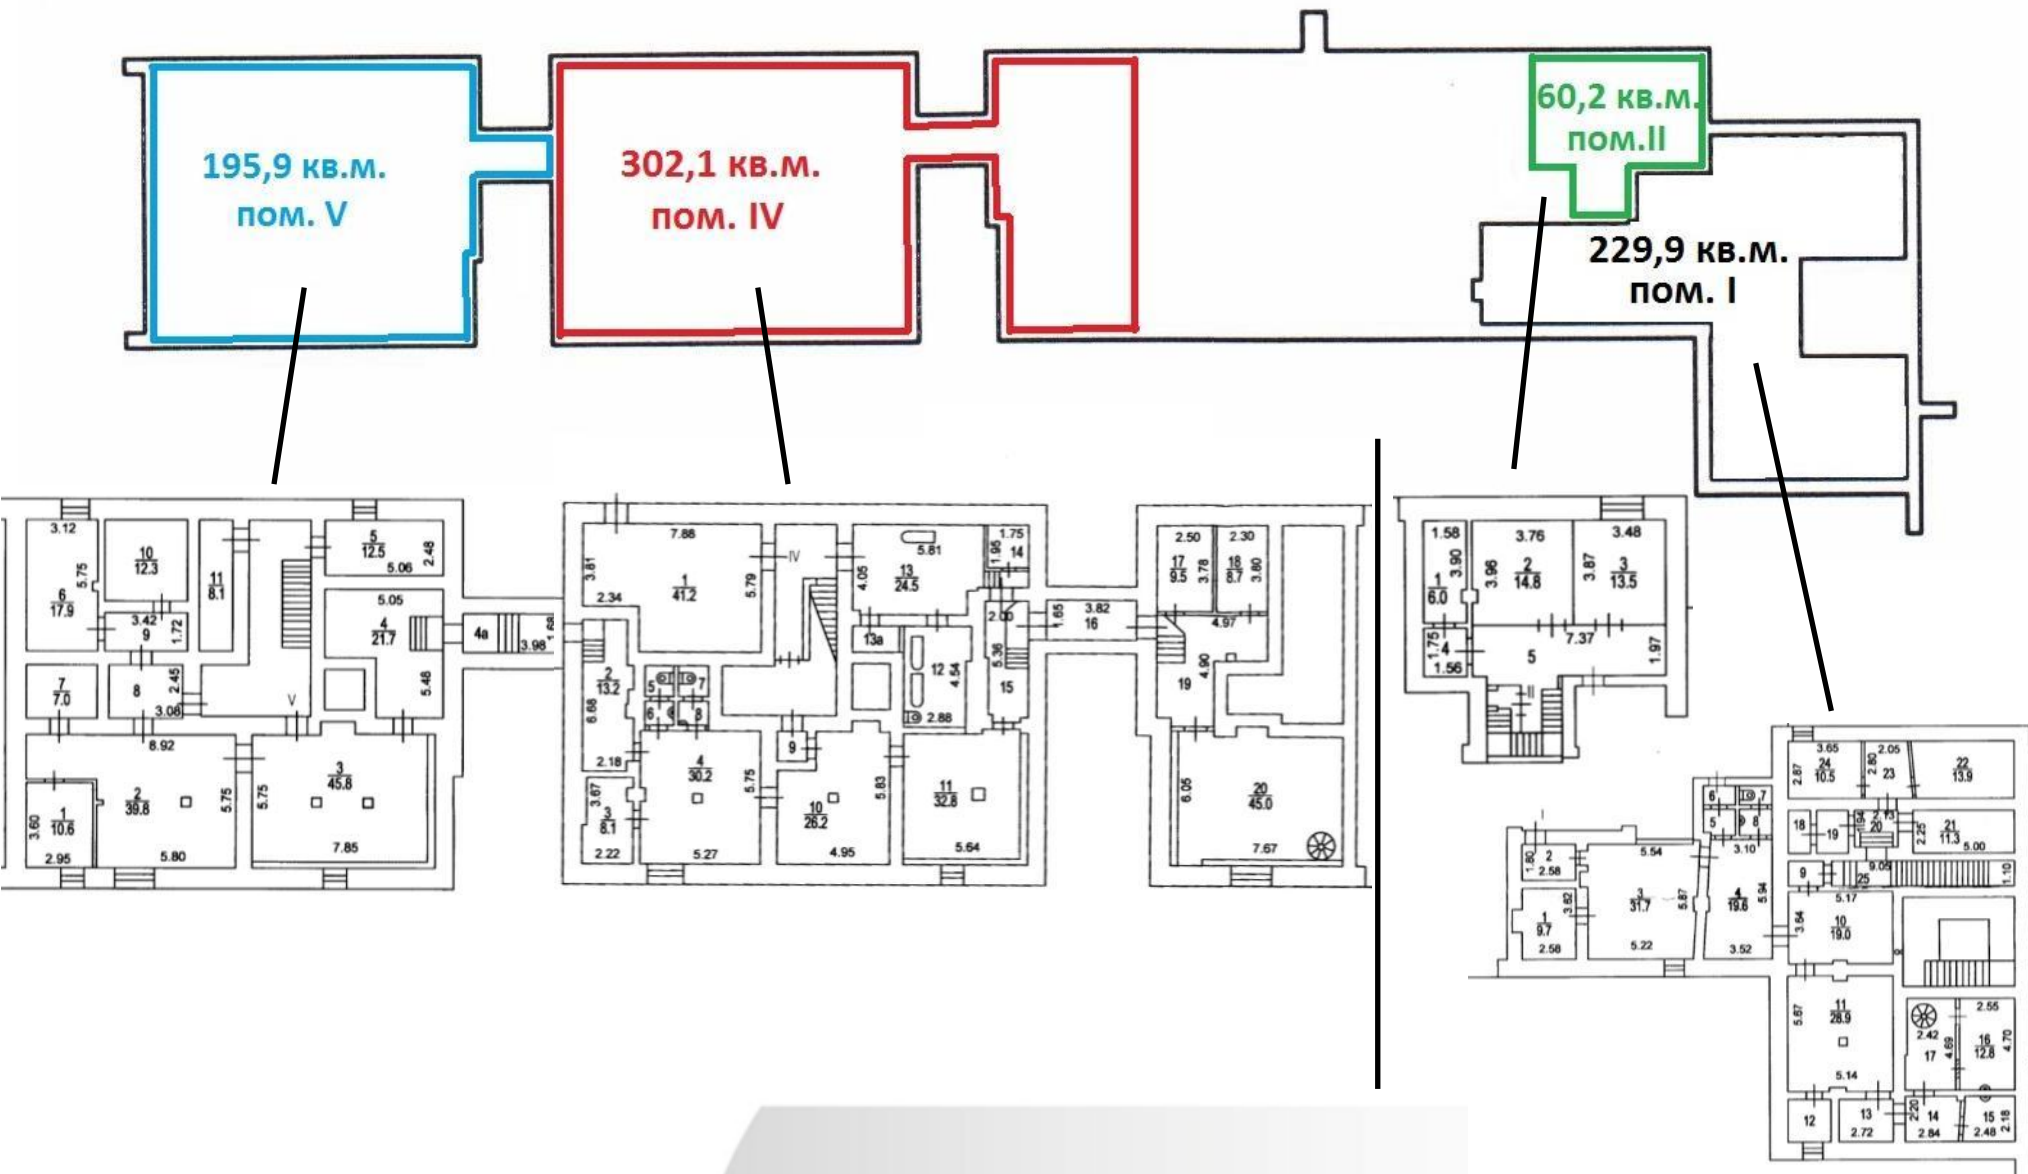

Поэтажные планы (Подвал)