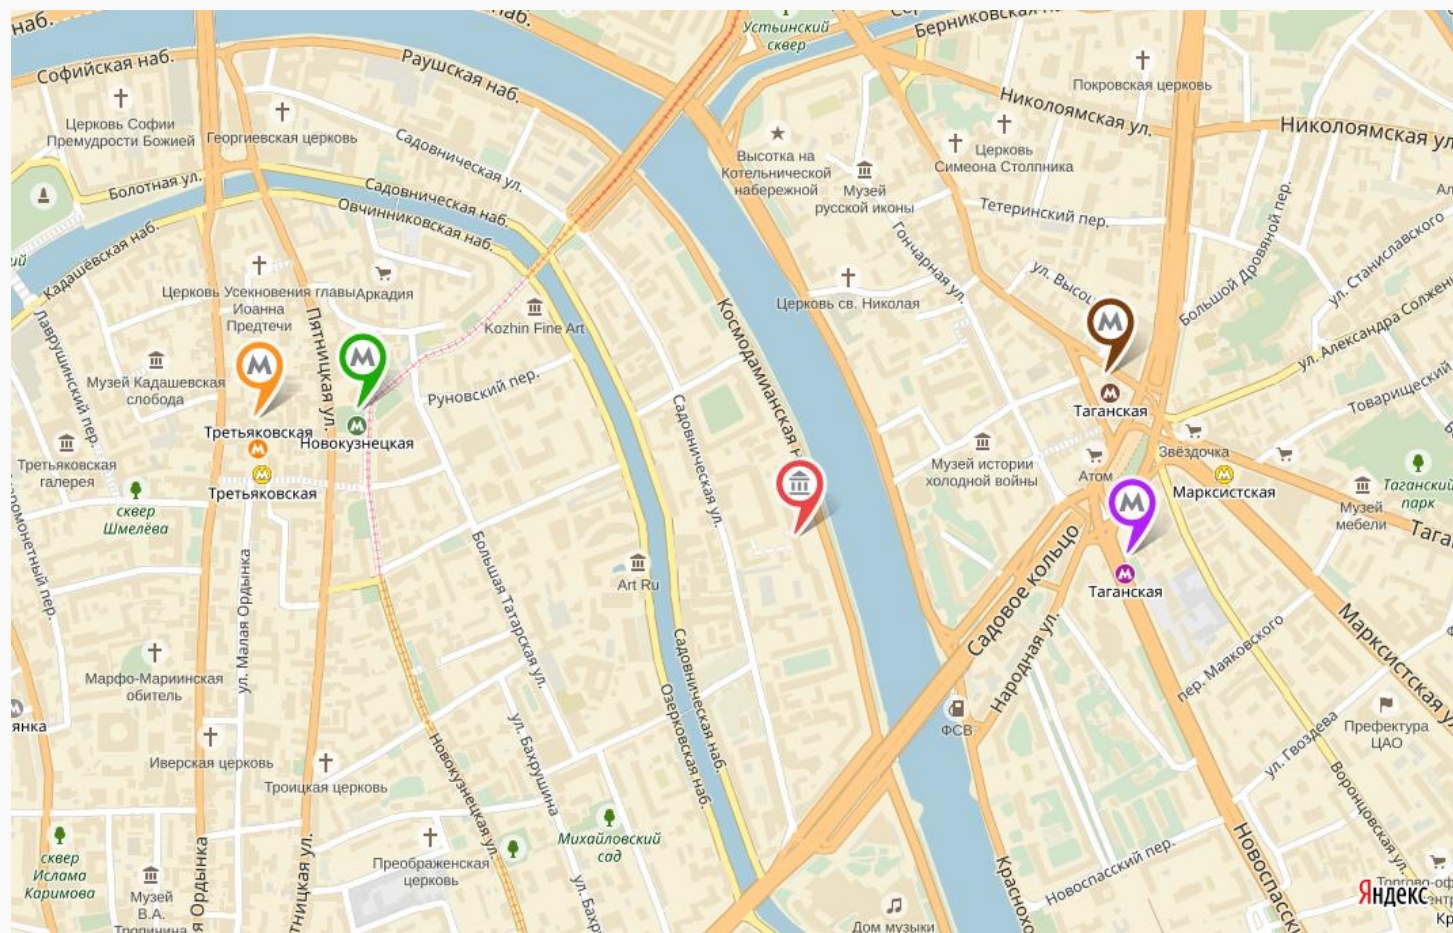

метро Таганская / Павелецкая – 600 метров

Помещения в сталинском доме в историческом центре Москвы (450 м. от Садового кольца). Окружение жилые дома, торговые помещения, офисы.

Дом расположен на первой линии набережной.

## Расположение

г. Москва  
ЦАО  
Район «Замоскворечье»  
ст. м. «Таганская»  
Космодамианская  
набережная дом. 32-34