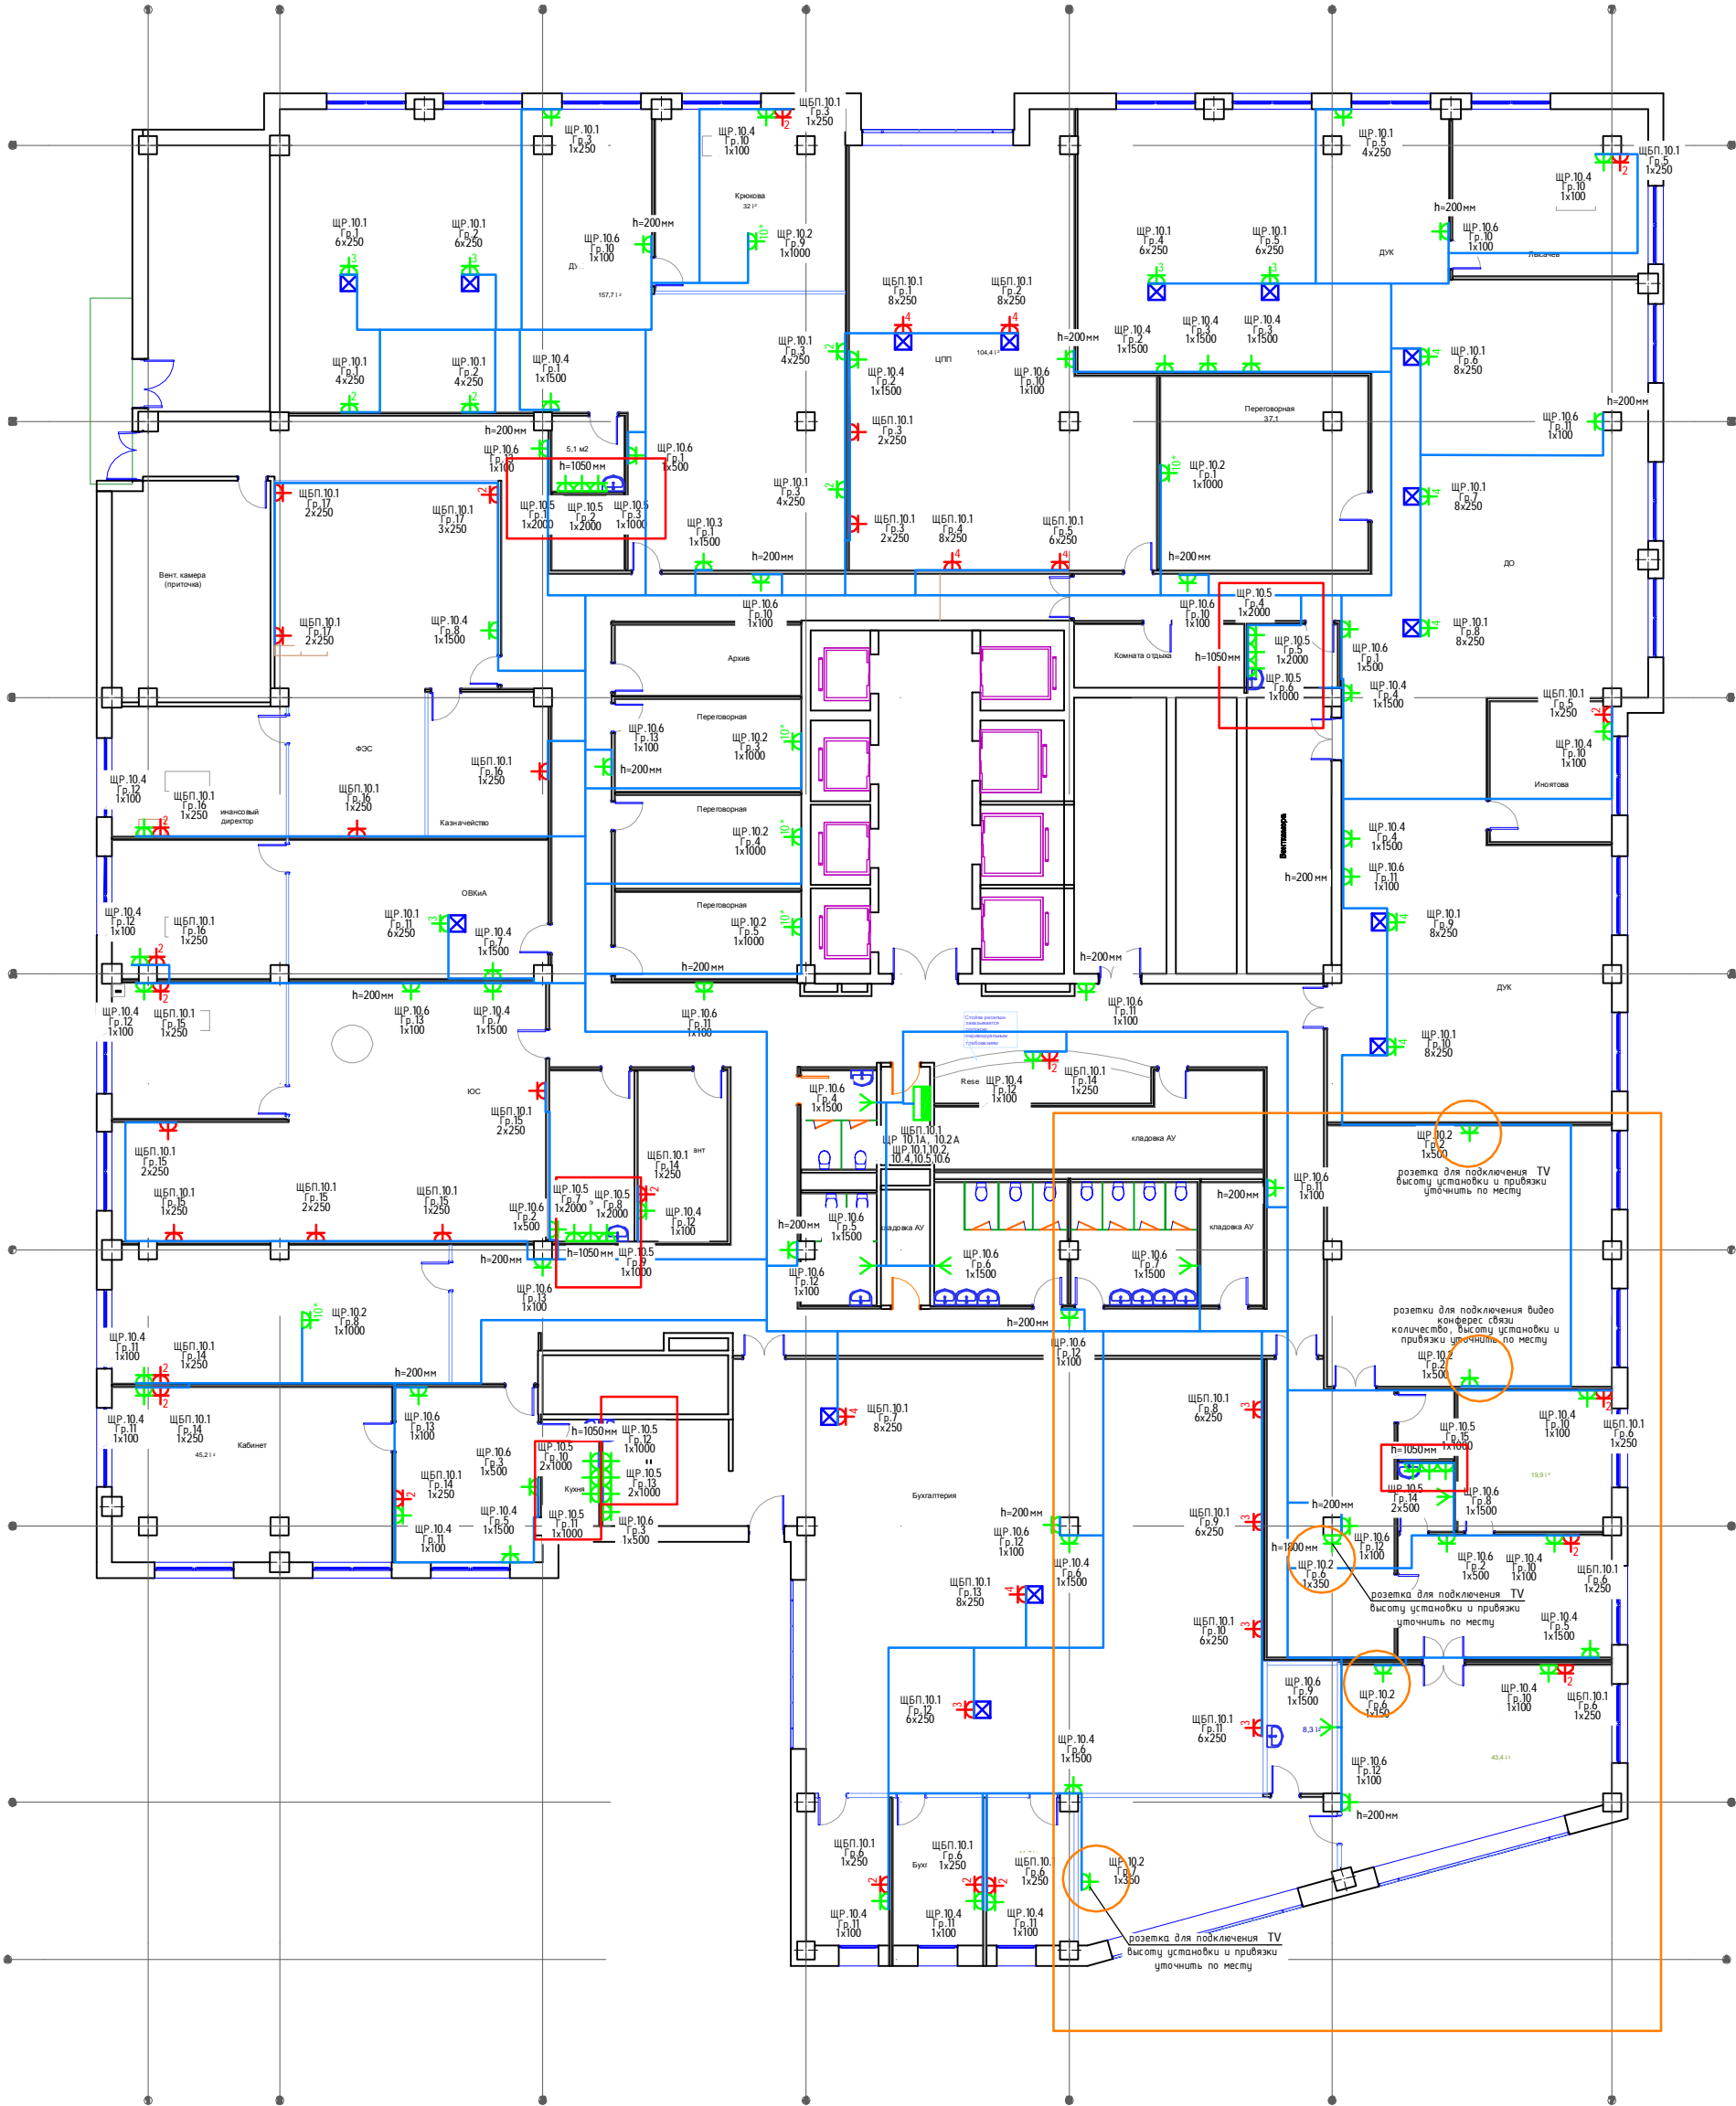

Условные обозначения	
Обозначение на плане	Наименование
	Щит распределительный
	Блок электрических розеток скрытой установки 16А (n-количество розеток в блоке)
	Блок электрических розеток компьютерной сети скрытой установки 16А (n-количество розеток в блоке)
	Выбод кабеля
	Колонна для установки электрических и информационных розеток
	Условная трасса кабелей

**ПРИМЕЧАНИЯ:**  
 1. Вывести 3 кабеля на отм. 1600мм для установки 6-ти розеток. Розетки будут устанавливаться после сборки мебели. Оставить запас кабеля 1,5м.

						-30М			
						ЗАО «Гринатом» по адресу: г. Москва, 1-й Нагатинский проезд д.10			
Изм.	Колуч	Лист	№ док.	Подпись	Дата	Силовое электрооборудование и электросветовое	Стадия	Лист	Листов
Разработал					22.04.2016		P	-	-
Утвердил					22.04.2016				
Н.контр.									
						8-ой этаж Расстановка электрооборудования			
						Формат А1			

ПРИМЕЧАНИЯ:  
 \* Места установки розеток в переговорной и кухнях уточнить на этапе монтажа.

				-30М		
ЗАО «Гринатом» по адресу: г. Москва, 1-й Нагатинский проезд д.10						
Изм.	Колуч	Лист	№ док.	Подпись	Дата	
Разработал					22.04.2016	
Утвердил					22.04.2016	
Н.Контроль						
Силовое электрооборудование и электроосвещение						Стадия
10-й этаж						Лист
Расстановка электрооборудования						Листов
						Р
						-
						-
						Формат
						A1