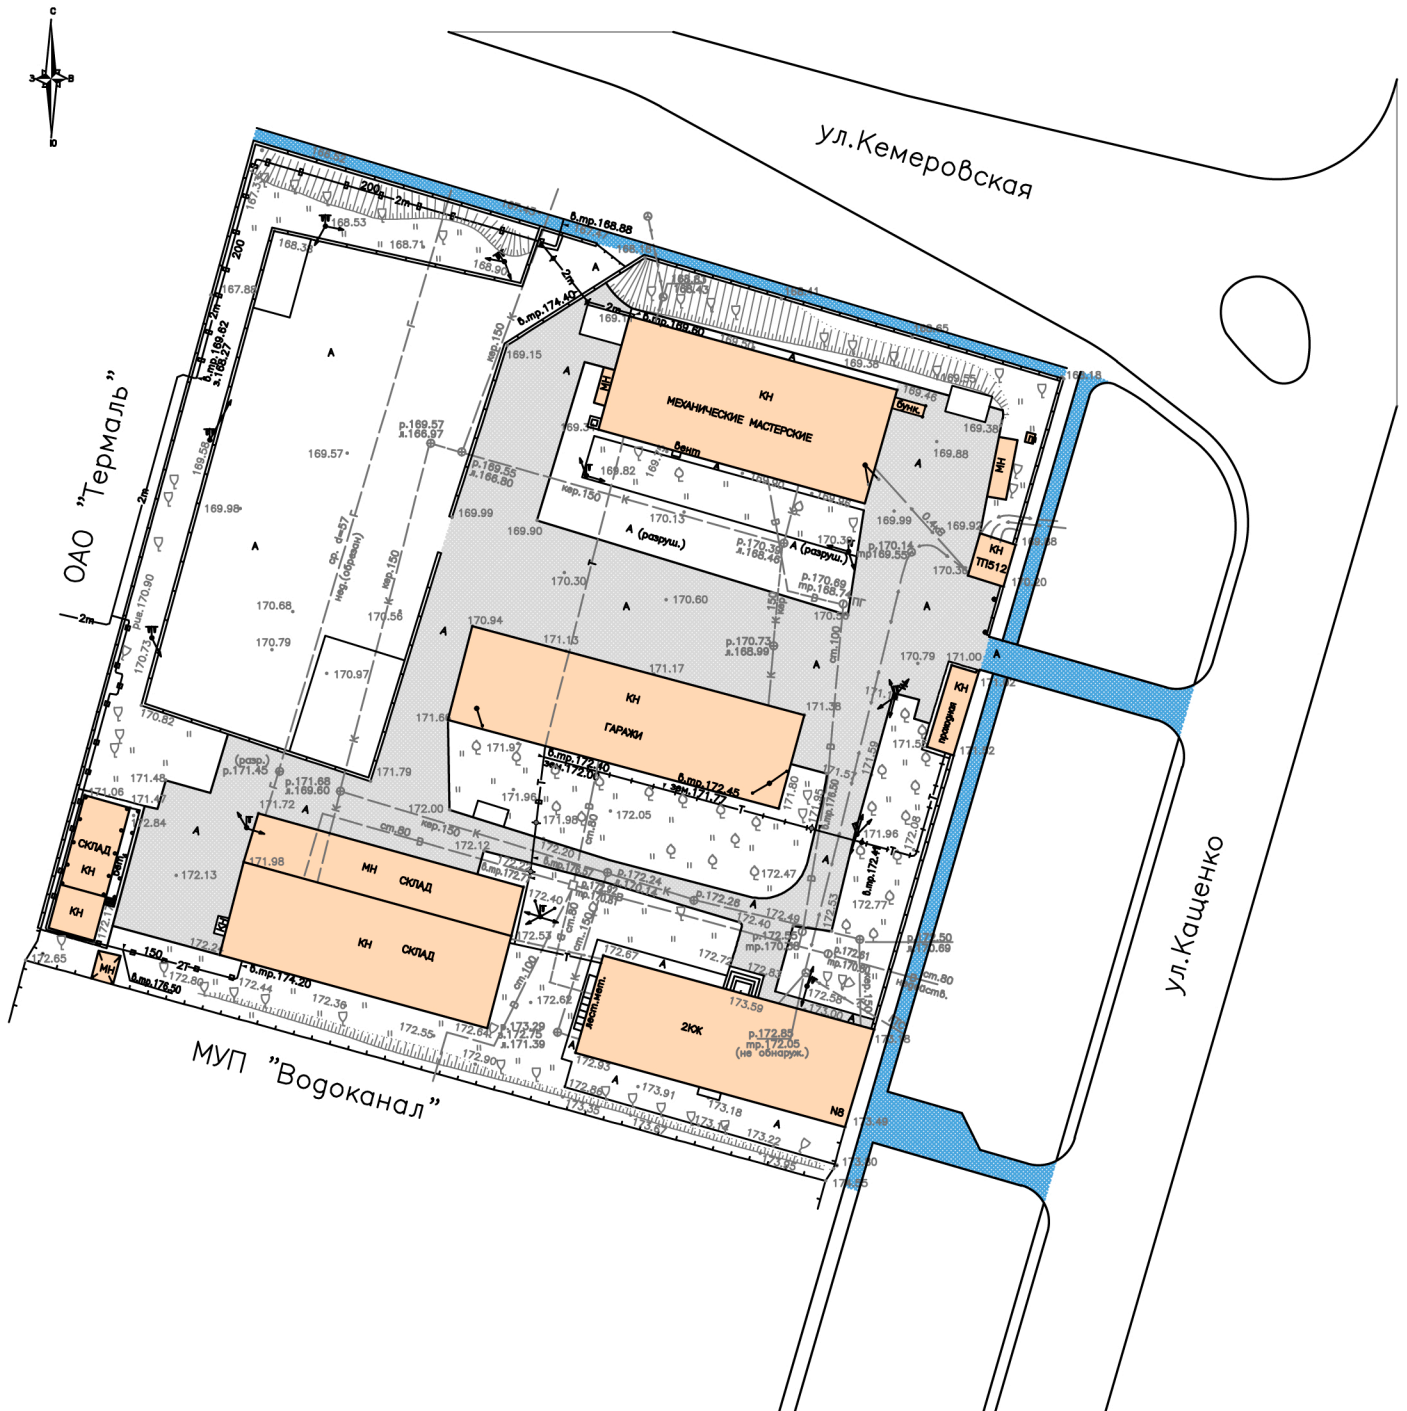

Схема уборочной территории
ул. Кащенко, 8
АО "НИАЭП"

-  площадь уборочной территории
базы ОИЗ АО "НИАЭП"
в ограждении – 2963 м²
-  площадь прилегающей уборочной
территории – 648 м²