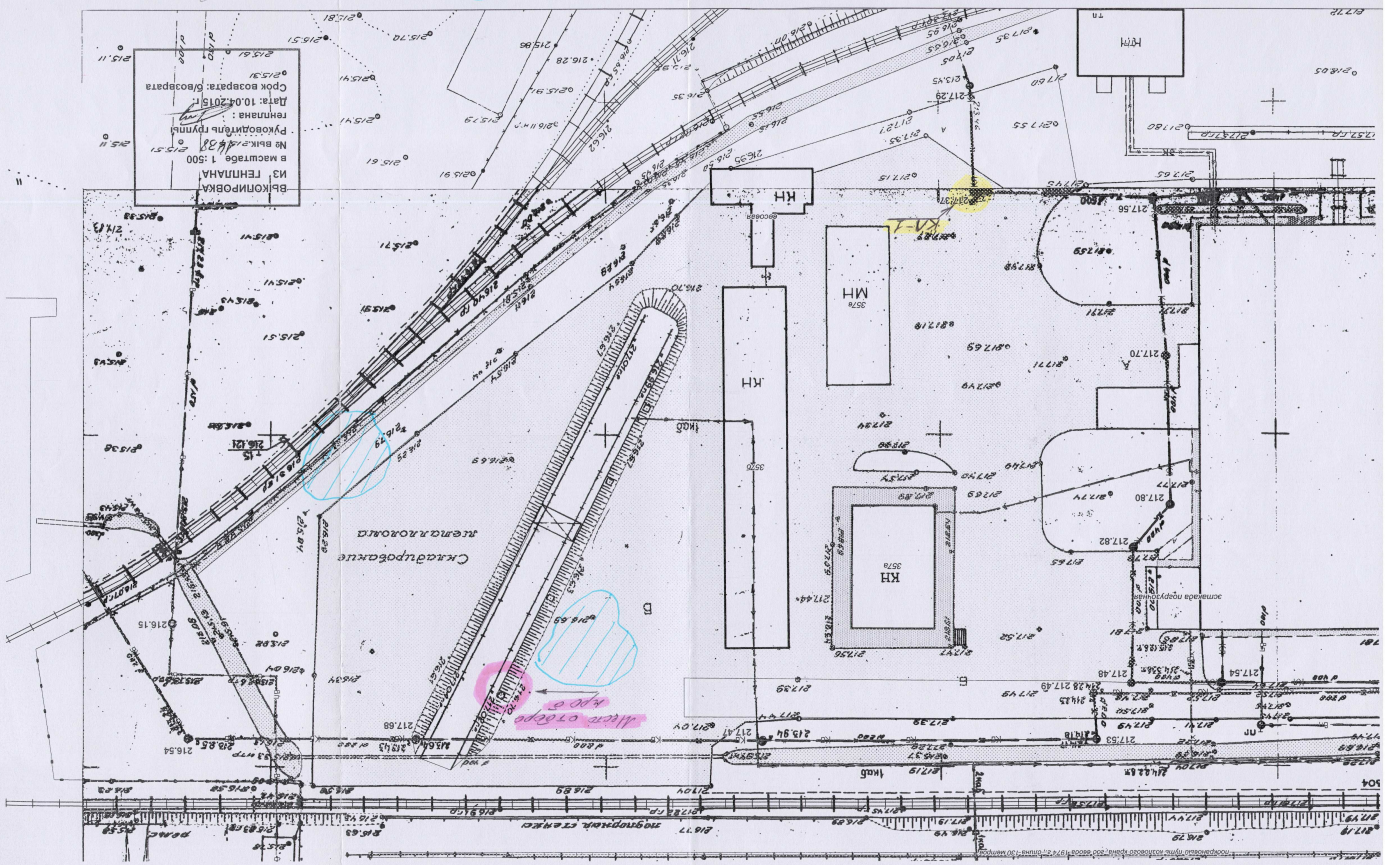

Местонахождение: Б.Копиновка  
Дата: 10.04.2015  
Реконструкция: Реконструкция  
Масштаб: 1:500

Исполнитель: [Signature]