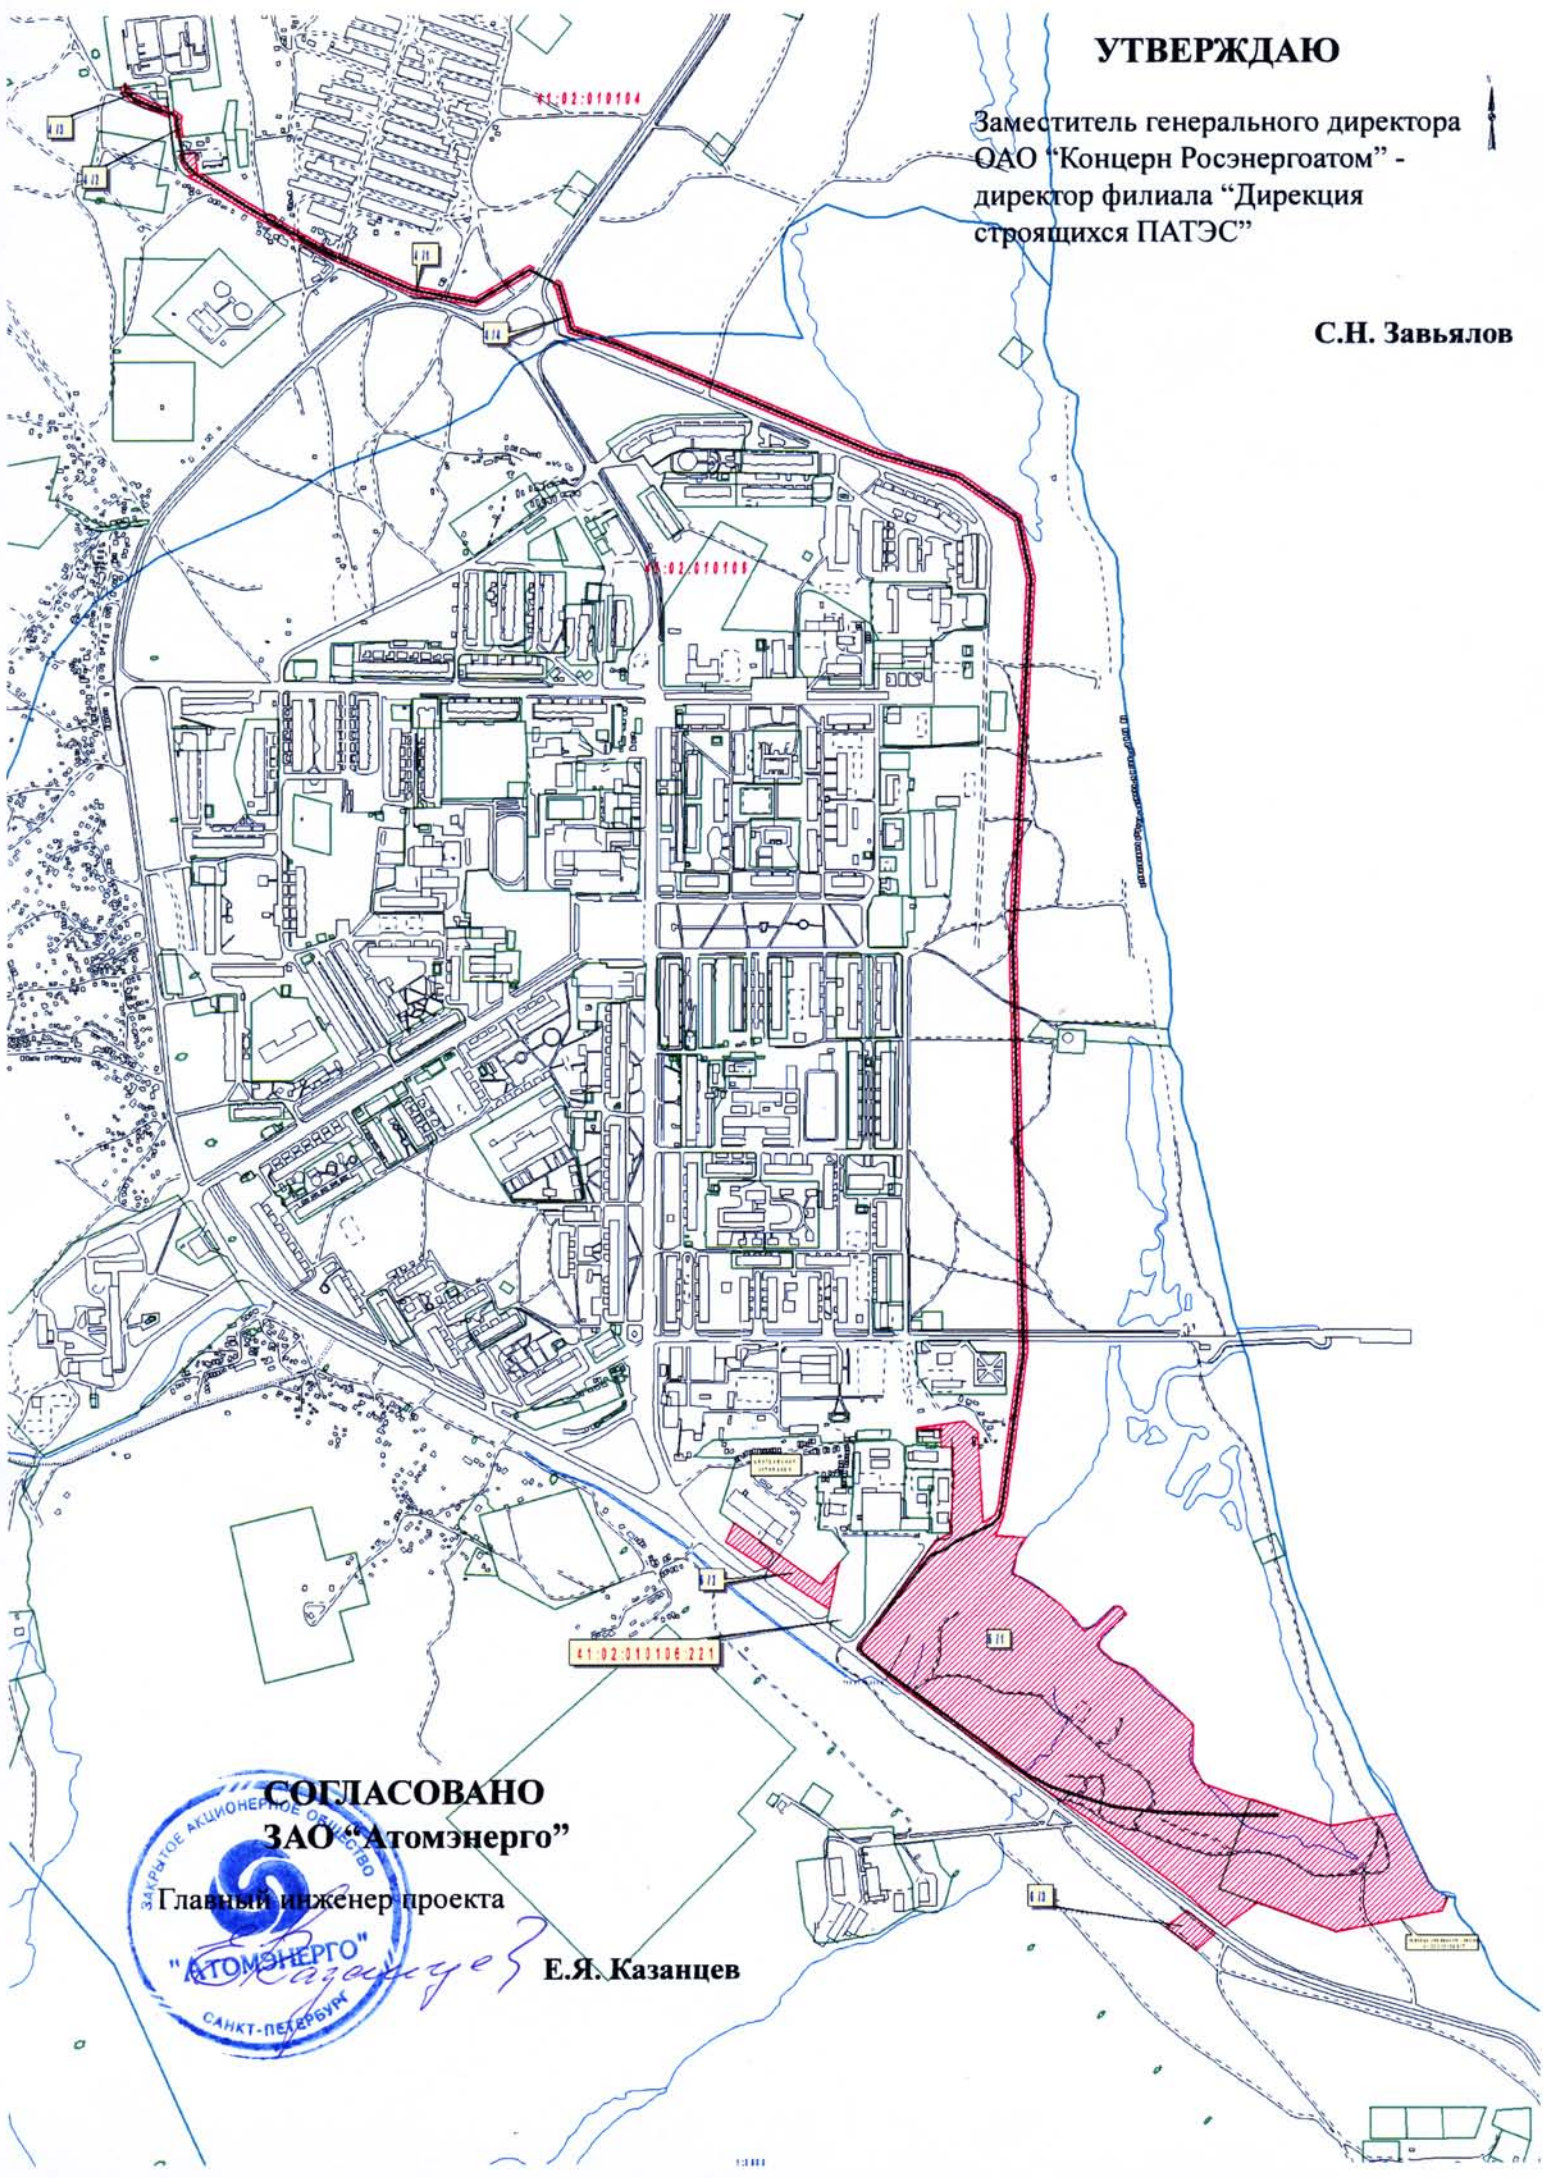

**УТВЕРЖДАЮ**

Заместитель генерального директора  
ОАО "Концерн Росэнергоатом" -  
директор филиала "Дирекция  
строящихся ПАТЭС"

**С.Н. Завьялов**

**СОГЛАСОВАНО**  
**ЗАО "Атомэнерго"**

Главный инженер проекта