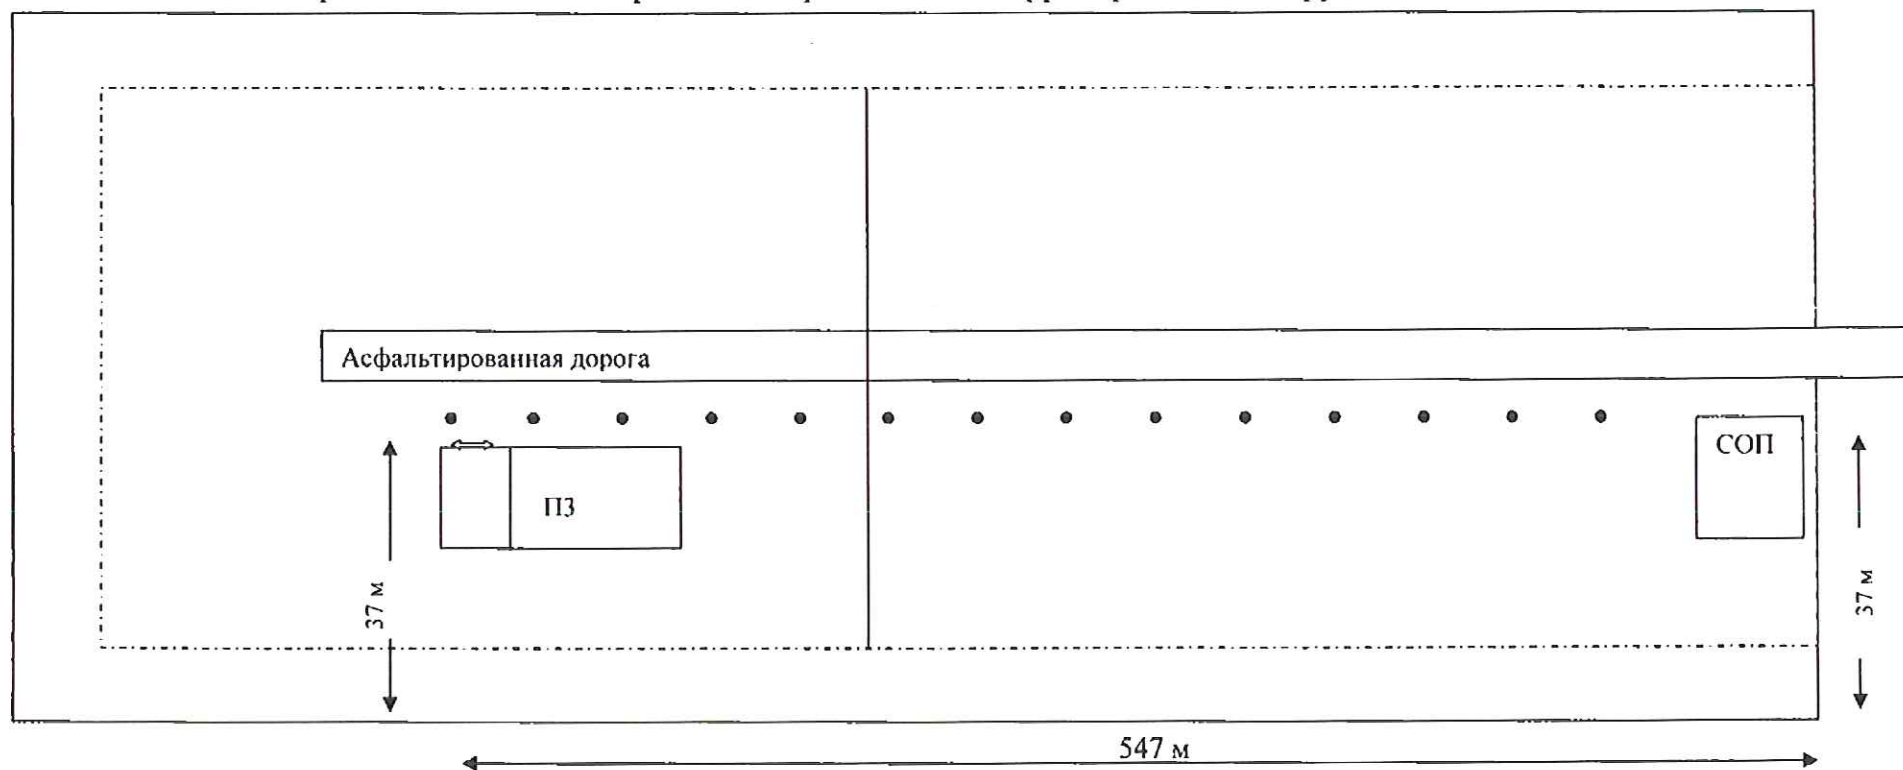

Ситуационный план ПХРО Нижегородского отделения филиала «Приволжский территориальный округ» ФГУП «РосРАО»

- - Существующие ж/б столбы эл. освещения
- СОП - сторожевой охранный пост
- ПЗ - вновь построенное хранилище
- ↔ - Въездные ворота хранилища
- - Внешнее ограждение периметра
- ⋯ - Внутреннее ограждение периметра