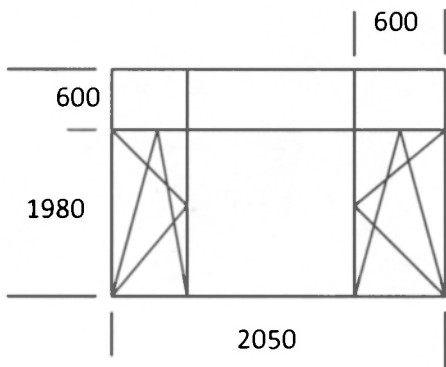

Цвет белый
Стеклопакет 2-х камерный

Поз 9.

Кол. 1шт

Отлив 200x1000
Подоконник 500x1150
Откосы 500x1950 - 2 шт.
500x1150

Цвет белый
Стеклопакет 2-х камерный

Поз 10.

Поз 11.

Кол. 2 шт.