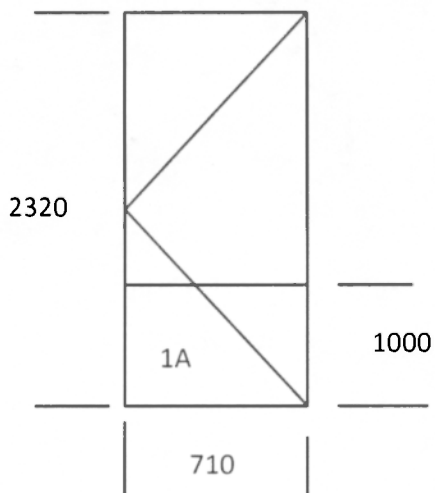

Поз 31.

Кол. 1 шт.

Дверь входная (пожарный выход ,
2 этаж)

Порог алюминиевый

Замок многозапорный

Нажимной гарнитур

Проем 1А заполнение сэндвичем
32 мм, цвет белый

Откосы 500x2500 - 2 шт.

500x900 - 1 шт.

Профиль дверной Т-образный,

Цвет белый

Стеклопакет 2-х камерный