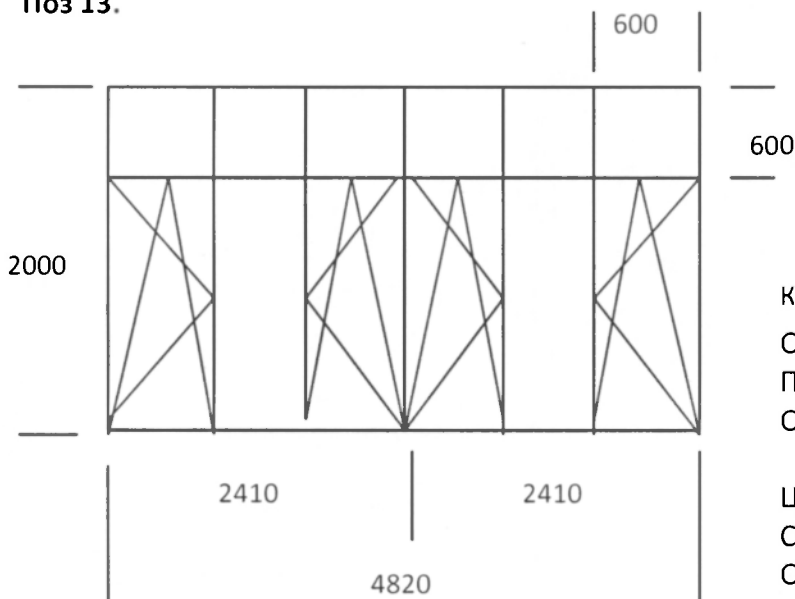

Кол. 2 шт.

Отлив	250x2020	- 2 шт.
Подоконник	600x2150	- 2 шт.
Откосы	500x2100	- 4 шт.
	500x2150	- 2 шт.

Цвет белый

Стеклопакет 2-х камерный

Поз 12.

Поз 13.

Кол. 2 шт.

Отлив	300x4780	- 2 шт.
Подоконник	600x5000	- 2 шт.
Откосы	500x2100	- 4 шт.
	500x5000	- 2 шт.

Цвет белый

Стеклопакет 2-х камерный

Оконный блок изготовить из 2-х частей. Соединить при монтаже через соединительный профиль.

Поз 14. Поз 15. Поз 20.

Поз 21. Поз 24.