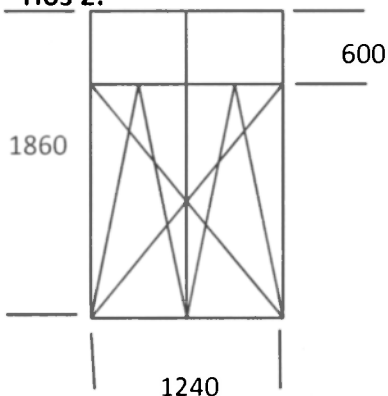

Приложение № 1 (Объект №1 , Харитона 14)

Поз 1.

Кол. 1шт

Отлив 250x1200
 Подоконник 500x1350
 Откосы 500x1900 – 2 шт.
 500x1350

Цвет белый
 Стеклопакет 2-х камерный

Поз 2.

Кол. 1шт

Отлив 250x1200
 Подоконник 500x1350
 Откосы 500x1900 – 2 шт.
 500x1350