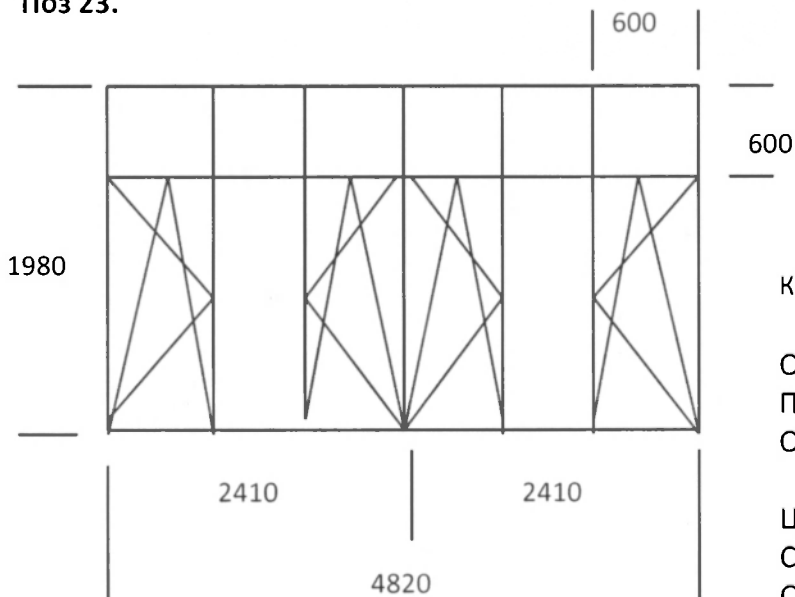

Кол. 4шт

Отлив 200x1420

Подоконник 500x1700 - 3 шт.

Откосы 500x1950 - 8 шт.

500x1550 - 4 шт.

Подоконник 600x1700 - 1шт

Цвет белый

Стеклопакет 2-х камерный

Поз 22.

Поз 23.