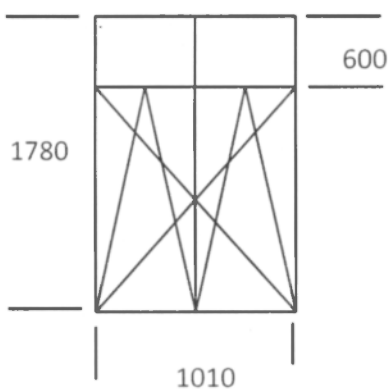

Приложение № 1 (Объект №1 , Харитона 14)

Кол. 1шт

Отлив 250x1200
Подоконник 500x1350
Откосы 500x1900 – 2 шт.
500x1350

Цвет белый
Стеклопакет 2-х камерный

Кол. 1шт

Отлив 250x1200
Подоконник 500x1350
Откосы 500x1900 – 2 шт.
500x1350

Цвет белый
Стеклопакет 2-х камерный

Поз 3.

Кол. 1шт

Отлив 250x970
Подоконник 500x1100
Откосы 500x1850 - 2 шт.
500x1100

Цвет белый
Стеклопакет 2-х камерный

Кол. 2 шт.

Отлив 200x2050 - 2 шт.
Подоконник 200x2180 - 2 шт.
Откосы 200x1600 - 4 шт.
200x2200 - 2 шт.

Цвет белый
Стеклопакет 2-х камерный