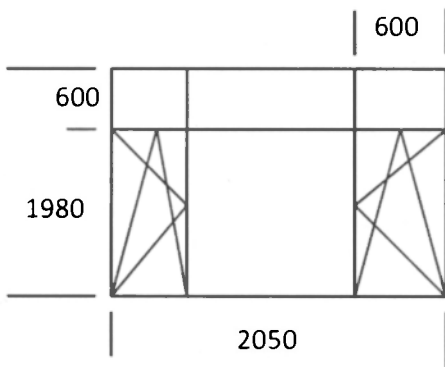

Кол. 5 шт.

Отлив	250x2020	- 5 шт.
Подоконник	600x2150	- 5 шт.
Откосы	500x2100	- 10 шт.
	500x2150	- 5 шт.

Цвет белый

Стеклопакет 2-х камерный