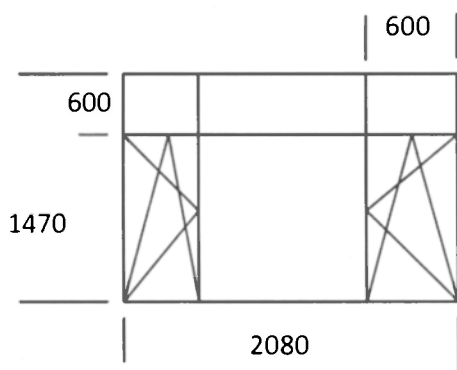

Цвет белый
 Стеклопакет 2-х камерный

Поз 3.

Кол. 1шт

Отлив 250x970
 Подоконник 500x1100
 Откосы 500x1850 - 2 шт.
 500x1100

Цвет белый
 Стеклопакет 2-х камерный

Поз 4.

Поз 5.

Кол. 2 шт.