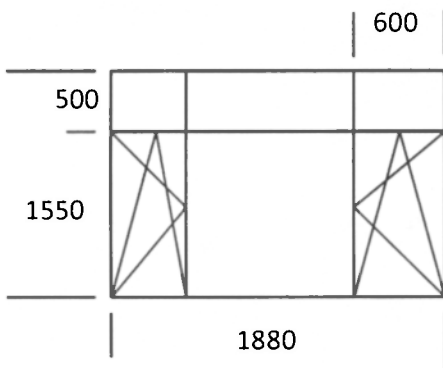

Кол. 3шт

Отлив 200x1020 - 3 шт.

Подоконник 600x1200 - 3 шт.

Откосы 500x1950 - 6 шт.

500x1550 - 4 шт.

Подоконник 600x1150 - 3 шт.

Цвет белый

Стеклопакет 2-х камерный

Поз 30.