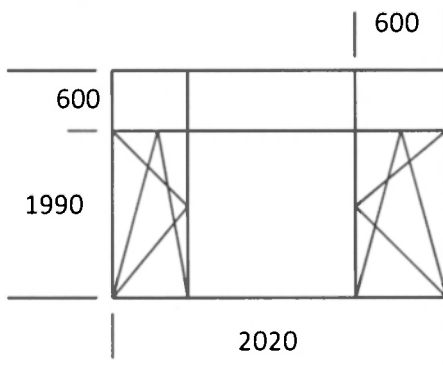

Кол. 1 шт.

Отлив 200x1840 - 1 шт.

Подоконник 600x2000 - 1 шт.

Откосы 500x1650 - 2 шт.

500x2000 - 1 шт.

Цвет белый

Стеклопакет 2-х камерный

Поз 25.