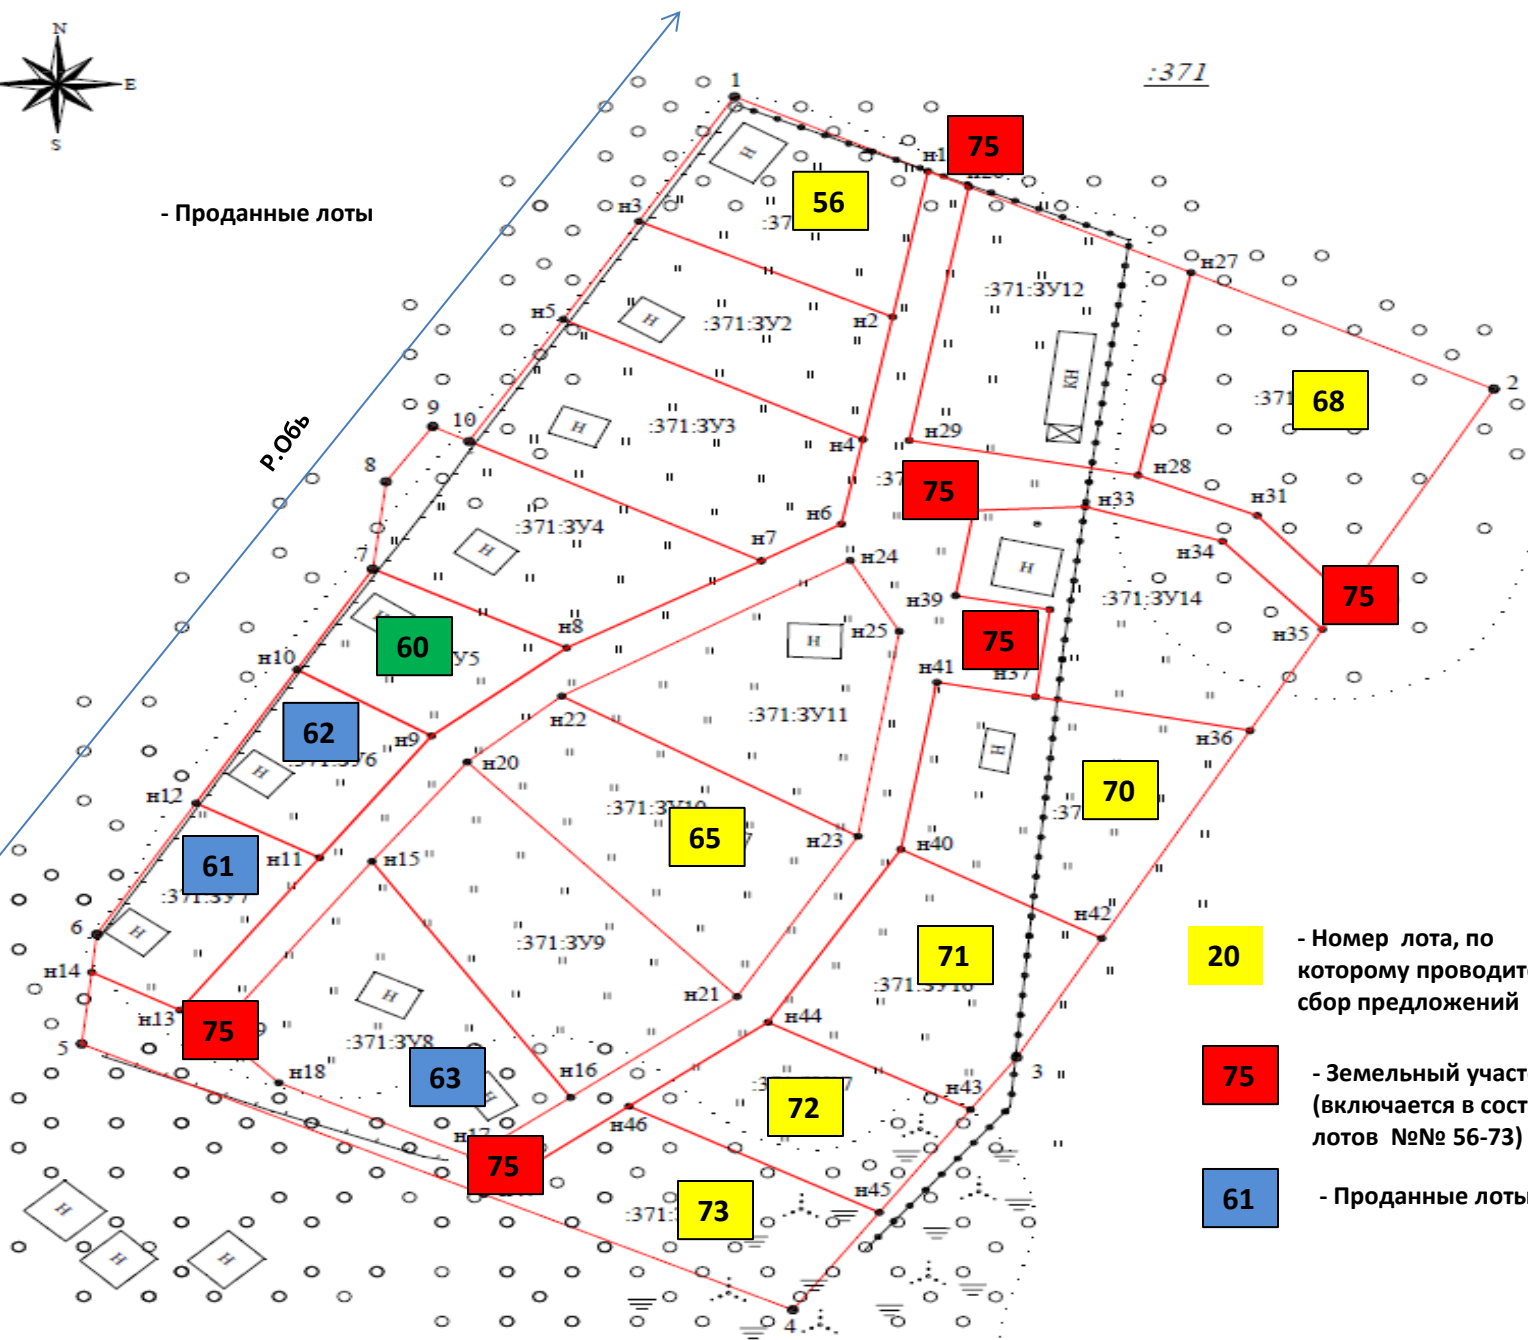

10 Проданные лоты

20 Номер лота, сбор предложений

74 - Земельный участок №74 (включаемый в состав лотов 1-55)

- Проданные лоты

Р.Обь

:371

20 - Номер лота, по которому проводится сбор предложений

75 - Земельный участок №75 (включается в состав лотов №№ 56-73)

61 - Проданные лоты