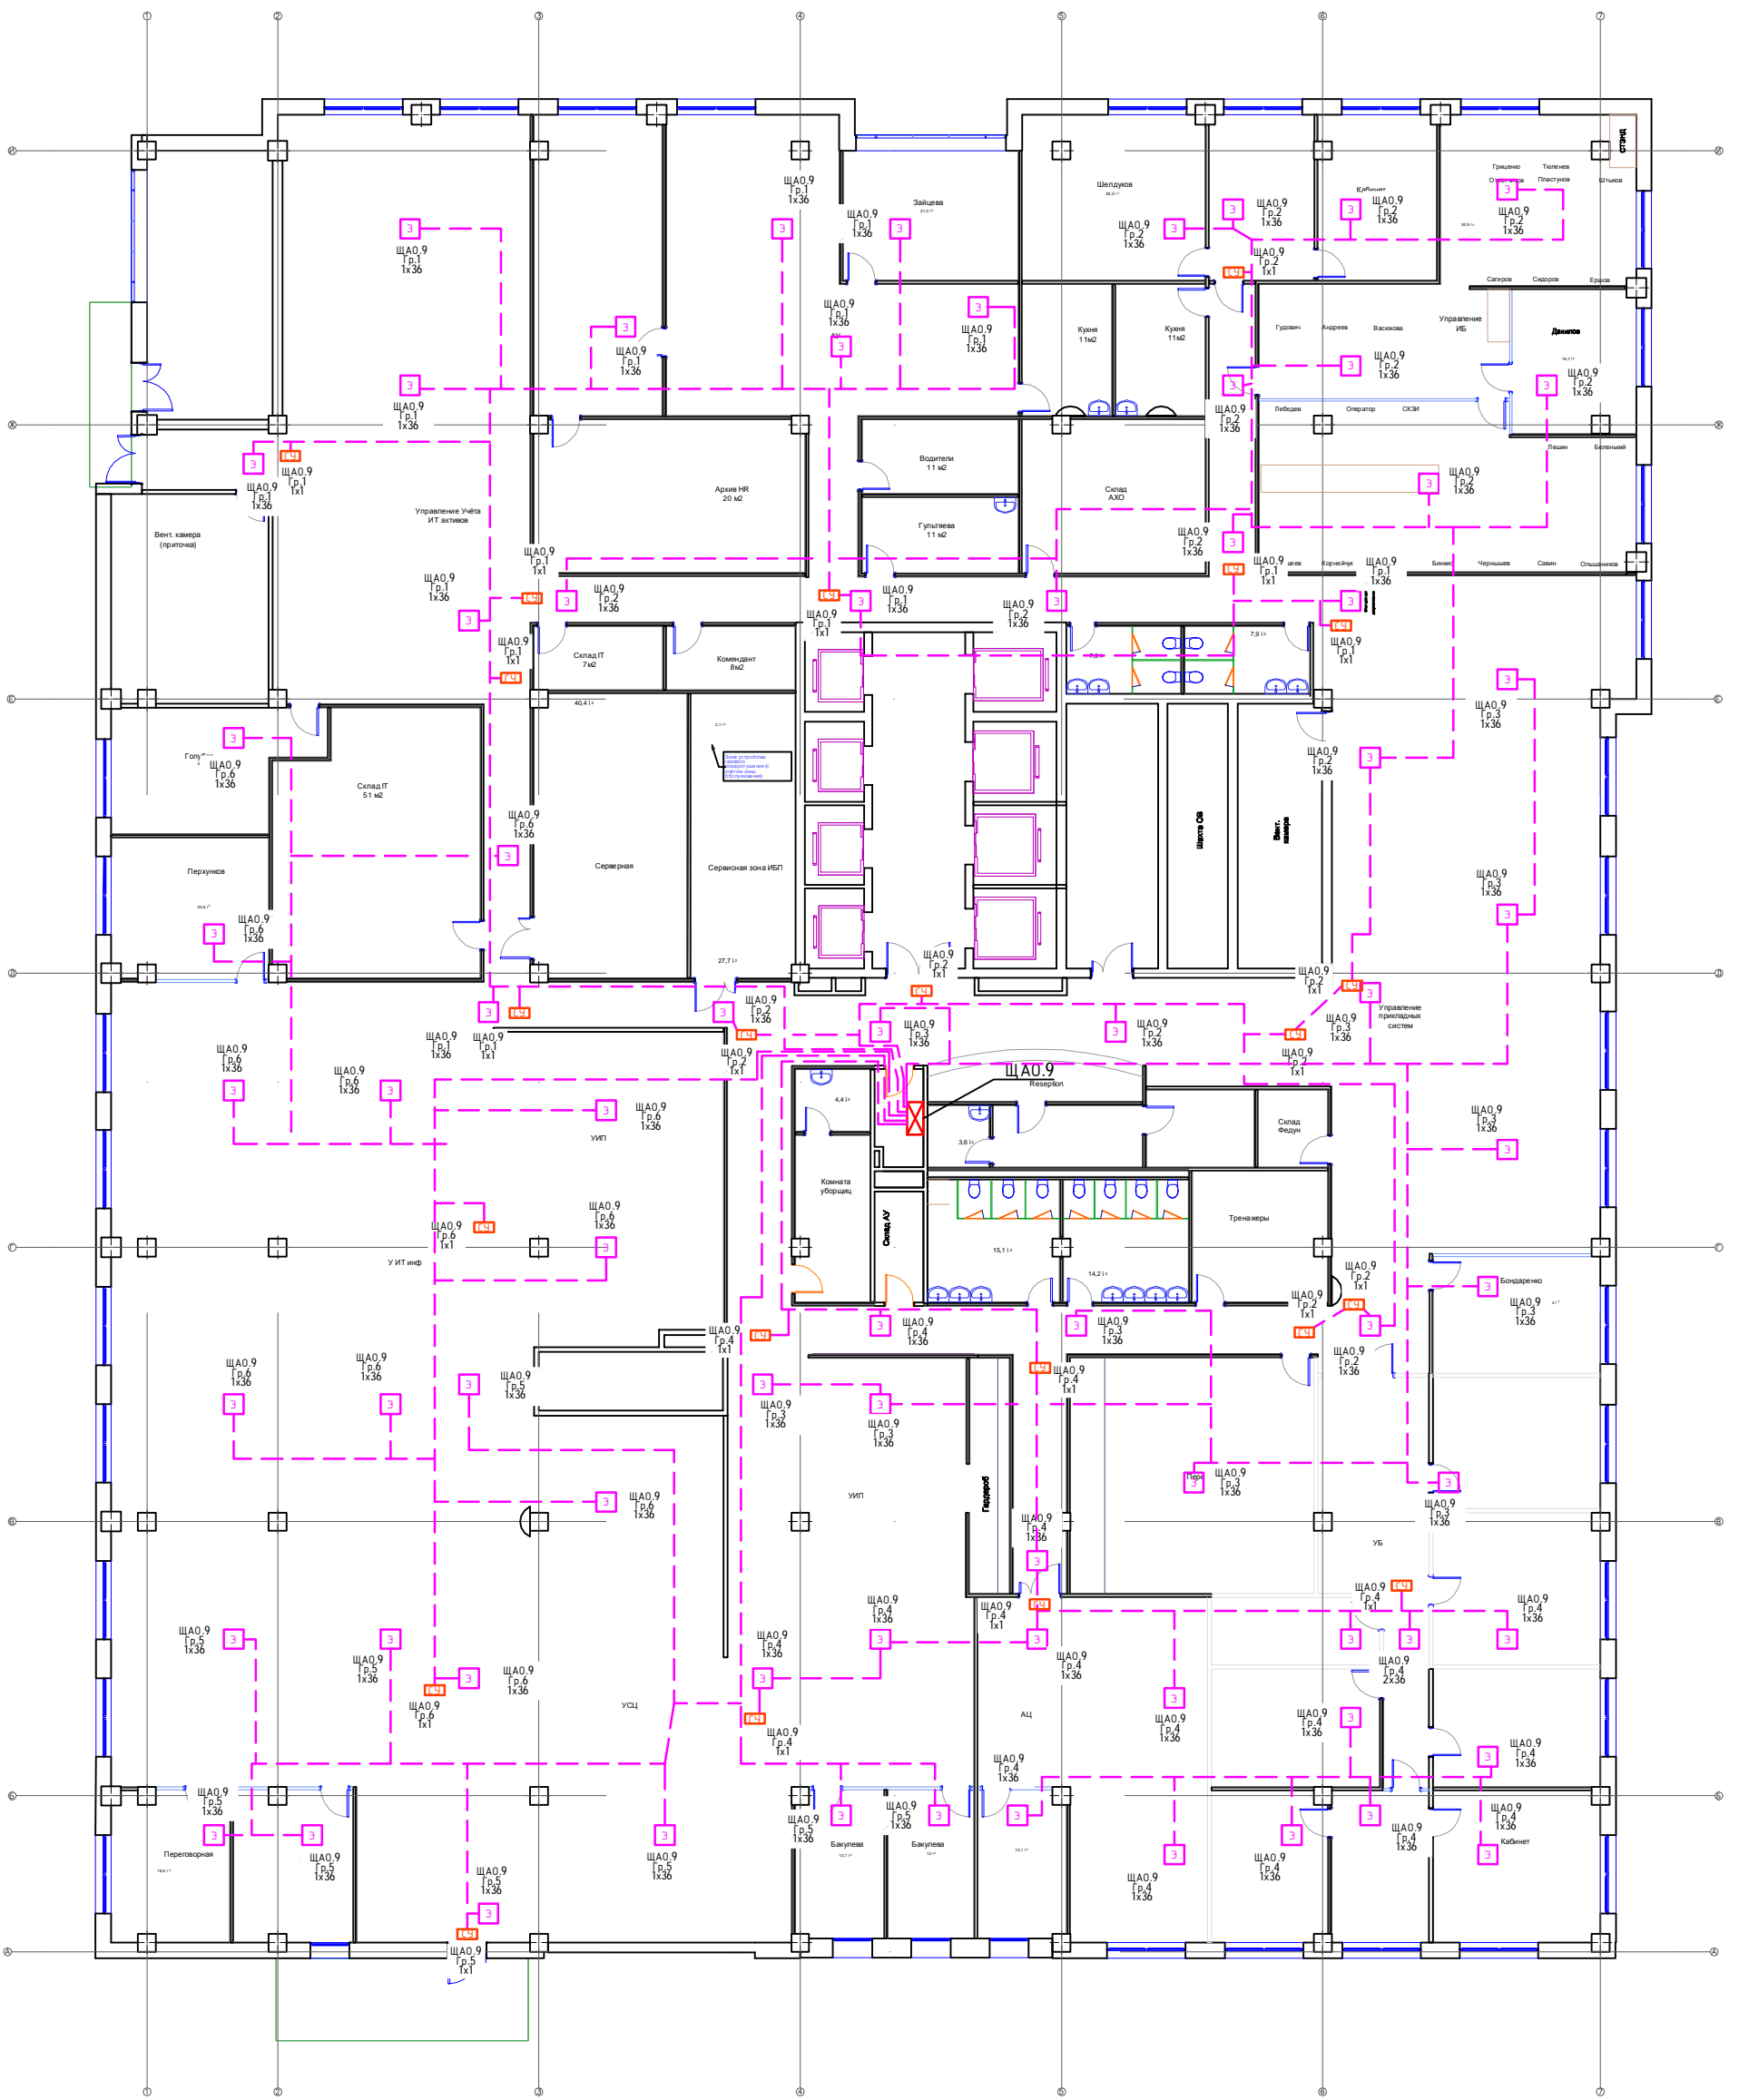

Условные обозначения	
Обозначение на плане	Наименование
	Щит групповой аварийного освещения
	Светильник эвакуационного аварийного освещения потолочный встроенный светодиодный 36Вт - 65шт.
	Световой указатель выхода или направления эвакуации с аккумуляторным блоком - 19шт.
	Условная трасса кабелей управления освещением

-30М					
ЗАО «Гринатом» по адресу: г. Москва, 1-й Нагатинский проезд д.10					
Изм.	Колуч	Лист	№ док.	Подпись	Дата
Разработал					27.04.2016
Утвердил					27.04.2016
Н.контр.					
Силовое электрооборудование и электроосвещение					
8-й этаж Расстановка светильников эвакуационного аварийного освещения					
Стадия	Лист	Листов			
Р	-	-			
Формат А1					

Условные обозначения	
Обозначение на плане	Наименование
	Щит групповой аварийного освещения
	Светильник эвакуационного аварийного освещения потолочный светодиодный 36Вт - 74шт.
	Световой указатель выхода или направления эвакуации с аккумуляторным блоком - 22шт.
	Условная трасса кабелей управления освещением