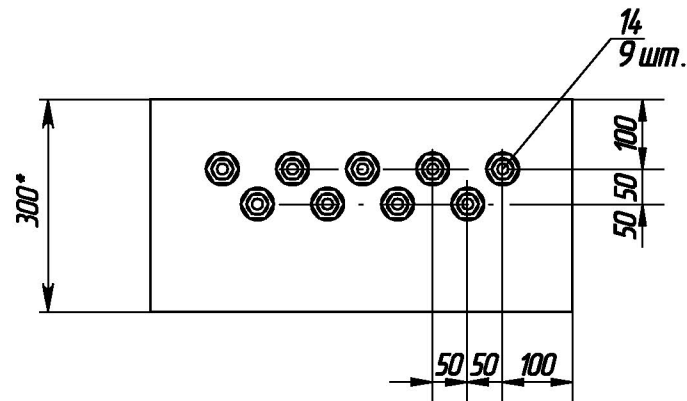

Вид спереди
Дверь не показана

Дверь

Габаритные и установочные размеры:

Контроллер ОВЕН ТРМ33-Щ4.01 (поз.8):

Вырез в щите

Вид сверху

Примечания:

- * - размеры для справок
- Основные технические требования по ГОСТ Р 51321.1-2000.
- Степень защиты обеспечить не ниже IP31 по ГОСТ 14.254-96(МЭК 529-89).

						0301.235.0106- АК.Н-01СБ		
						Шкаф управления 1П-ЩУ. Сборочный чертеж.		
						Стадия	Масса	Масштаб
						Р		1:10
						Лист 1	Листов 1	
Изм.	Колуч.	Лист	№фак.	Подпись	Дата			
Разраб.				Кажедникова				
Проверил				Пронь				
Н.контр.				Пронь				

3

№ п/п	Взвешивание	312-03	Изм.	Колуч.	И док.	Лист	Подпись	Дата	Лист
	Подпись и дата								

0301.235.0106-АК.Н-01

ФОРМАТ А4

Формат	Зона	Позиция	Обозначение	Наименование	Кол.	Примечание
				<u>Документация</u>		
A3			0301.235.0106-АК.Н-01СБ	Сборочный чертеж		
A1			0301.235.0106-АК.Н-0134	Схема электрическая соединений		
A4			0301.235.0106-АК.Н-01ТБ	Таблица надписей.		
				<u>Стандартные изделия</u>		
		1		Оболочка ящика навесного размером 800х600х300мм	1	
				<u>Прочие изделия</u>		
		2	1П-SF1, 1П-SF2	Выключатель автоматический iC60N, "В", Ip=4A (№A9F73104)	2	
		3	1П-KSV	Реле промежуточное 55.32.8.230.0000 с розеткой 94.04	1	Finder
		4	1П-1KL, 1П-2KL, 1П-KLD, 1П-KL1...1П-KL5	Реле промежуточное 55.34.8.230.0000 с розеткой 94.04	8	Finder
		5	1П-KT	Реле времени 80.11.8.240.000.0, ~240В, в/в 3 сек	1	Finder
		6	1П-SHC1, 1П-SHC2, 1П-SHC3	Переключатель кулачковый 4G 10-52-U-R012	3	