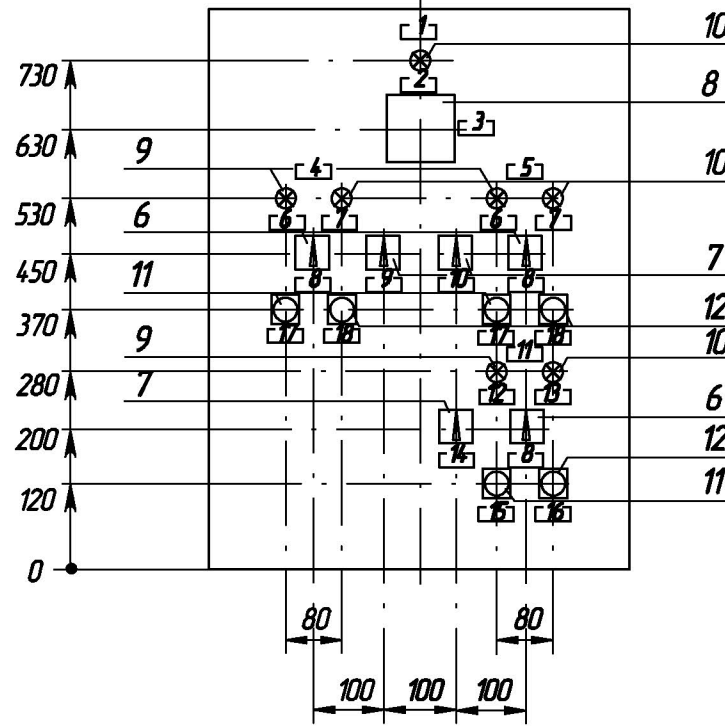

Вид спереди
Дверь не показана

Дверь

Габаритные и установочные размеры:

Контроллер ОВЕН ТРМ33-Щ4.01 (поз.8):

Вырез в щите

Вид сверху

Примечания:

- * - размеры для справок
- Основные технические требования по ГОСТ Р 51321.1-2000.
- Степень защиты обеспечить не ниже IP31 по ГОСТ 14.254-96(МЭК 529-89).

						0301.235.0106- АК.Н-01СБ		
						Шкаф управления 1П-ЩУ. Сборочный чертеж.		
						Стадия	Масса	Масштаб
						Р		1:10
						Лист 1	Листов 1	
Изм.	Колуч.	Лист	№фак.	Подпись	Дата			
Разраб.				Кажедникова				
Проверил				Пронь				
Н.контр.				Пронь				

3

№ п/п	Взвешивание	312-03	Изм.	Колуч.	И док.	Лист	Подпись	Дата	Лист
	Подпись и дата								

0301.235.0106-АК.Н-01

ФОРМАТ А4

Формат	Зона	Позиция	Обозначение	Наименование	Кол.	Примечание
				<u>Документация</u>		
A3			0301.235.0106-АК.Н-01СБ	Сборочный чертеж		
A1			0301.235.0106-АК.Н-0134	Схема электрическая соединений		
A4			0301.235.0106-АК.Н-01ТБ	Таблица надписей.		
				<u>Стандартные изделия</u>		
		1		Оболочка ящика навесного размером 800х600х300мм	1	
				<u>Прочие изделия</u>		
		2	1П-SF1, 1П-SF2	Выключатель автоматический iC60N, "В", Ip=4A (№A9F73104)	2	
		3	1П-KSV	Реле промежуточное 55.32.8.230.0000 с розеткой 94.04	1	Finder
		4	1П-1KL, 1П-2KL, 1П-KLD, 1П-KL1...1П-KL5	Реле промежуточное 55.34.8.230.0000 с розеткой 94.04	8	Finder
		5	1П-KT	Реле времени 80.11.8.240.000.0, ~240В, в/в 3 сек	1	Finder
		6	1П-SHC1, 1П-SHC2, 1П-SHC3	Переключатель кулачковый 4G 10-52-U-R012	3	