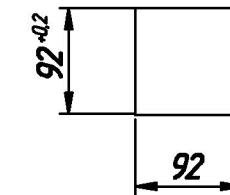

Вид спереди
Дверь не показана

Дверь

Габаритные и установочные размеры:

Контроллер ОВЕН ТРМ33-Щ4.01 (поз.8):

Вырез в щите

Вид сверху

Примечания:

- * - размеры для справок
- Основные технические требования по ГОСТ Р 51321.1-2000.
- Степень защиты обеспечить не ниже IP31 по ГОСТ 14.254-96(МЭК 529-89).

						0301.235.0106- АК.Н-01СБ		
						Шкаф управления 1П-ЩУ. Сборочный чертеж.		
						Стадия	Масса	Масштаб
						Р		1:10
						Лист 1	Листов 1	
Изм.	Колуч.	Лист	№фак.	Подпись	Дата			
Разраб.				Кажедникова				
Проверил				Пронь				
Н.контр.				Пронь				