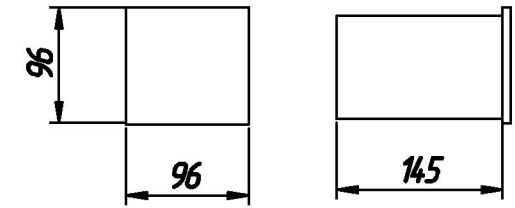

Вид спереди
Дверь не показана

Дверь

Габаритные и установочные размеры:

Контроллер ОВЕН ТРМ33-Щ4.01 (поз.8):

Вырез в щите

Вид сверху

Примечания:

- * - размеры для справок
- Основные технические требования по ГОСТ Р 51321.1-2000.
- Степень защиты обеспечить не ниже IP31 по ГОСТ 14.254-96(МЭК 529-89).

						0301.235.0106- АК.Н-01СБ		
						Шкаф управления 1П-ЩУ. Сборочный чертеж.		
						Стадия	Масса	Масштаб
						Р		1:10
						Лист 1	Листов 1	
Изм.	Колуч.	Лист	№фак.	Подпись	Дата			
Разраб.				Кажедникова				
Проверил				Пронь				
Н.контр.				Пронь				