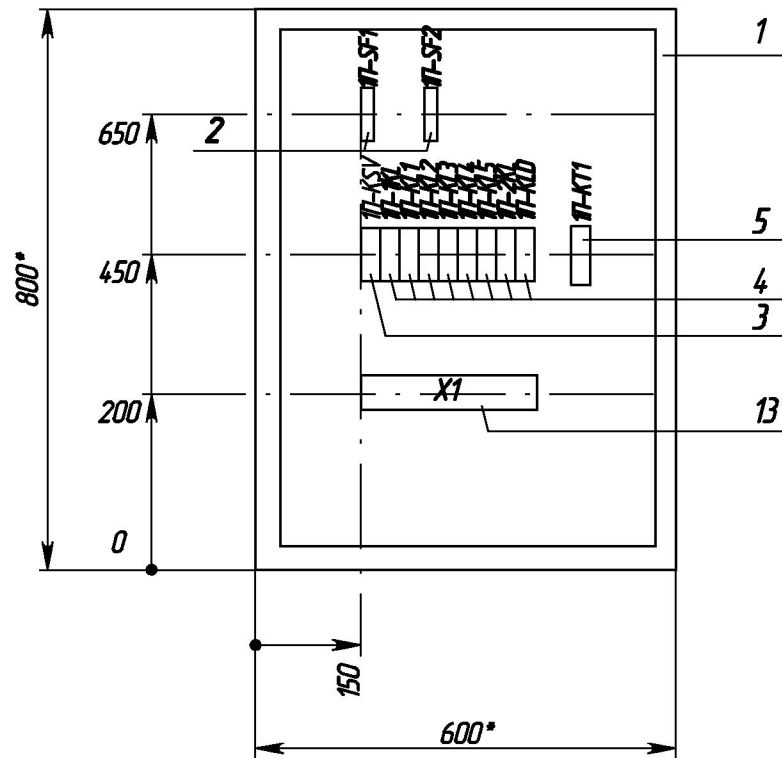

Вид спереди
Дверь не показана

Дверь

Габаритные и установочные размеры:

Контроллер ОВЕН ТРМ33-Щ4.01 (поз.8):

Вырез в щите

Вид сверху

Примечания:

- * - размеры для справок
- Основные технические требования по ГОСТ Р 51321.1-2000.
- Степень защиты обеспечить не ниже IP31 по ГОСТ 14.254-96(МЭК 529-89).

						0301.235.0106- АК.Н-01СБ		
						Шкаф управления 1П-ЩУ. Сборочный чертеж.		
						Стадия	Масса	Масштаб
						Р		1:10
						Лист 1	Листов 1	
Изм.	Колуч.	Лист	№фак.	Подпись	Дата			
Разраб.				Кажедникова				
Проверил				Пронь				
Н.контр.				Пронь				

3

№ п/п	Взвешивание	312-03	Изм.	Колуч.	И док.	Лист	Подпись	Дата	Лист
	Подпись и дата								

0301.235.0106-АК.Н-01

ФОРМАТ А4

Формат	Зона	Позиция	Обозначение	Наименование	Кол.	Примечание
				<u>Документация</u>		
A3			0301.235.0106-АК.Н-01СБ	Сборочный чертеж		
A1			0301.235.0106-АК.Н-0134	Схема электрическая соединений		
A4			0301.235.0106-АК.Н-01ТБ	Таблица надписей.		
				<u>Стандартные изделия</u>		
		1		Оболочка ящика навесного размером 800х600х300мм	1	
				<u>Прочие изделия</u>		
		2	1П-SF1, 1П-SF2	Выключатель автоматический iC60N, "В", Ip=4A (№A9F73104)	2	
		3	1П-KSV	Реле промежуточное 55.32.8.230.0000 с розеткой 94.04	1	Finder
		4	1П-1KL, 1П-2KL, 1П-KLD, 1П-KL1...1П-KL5	Реле промежуточное 55.34.8.230.0000 с розеткой 94.04	8	Finder
		5	1П-KT	Реле времени 80.11.8.240.000.0, ~240В, в/в 3 сек	1	Finder
		6	1П-SHC1, 1П-SHC2, 1П-SHC3	Переключатель кулачковый 4G 10-52-U-R012	3	