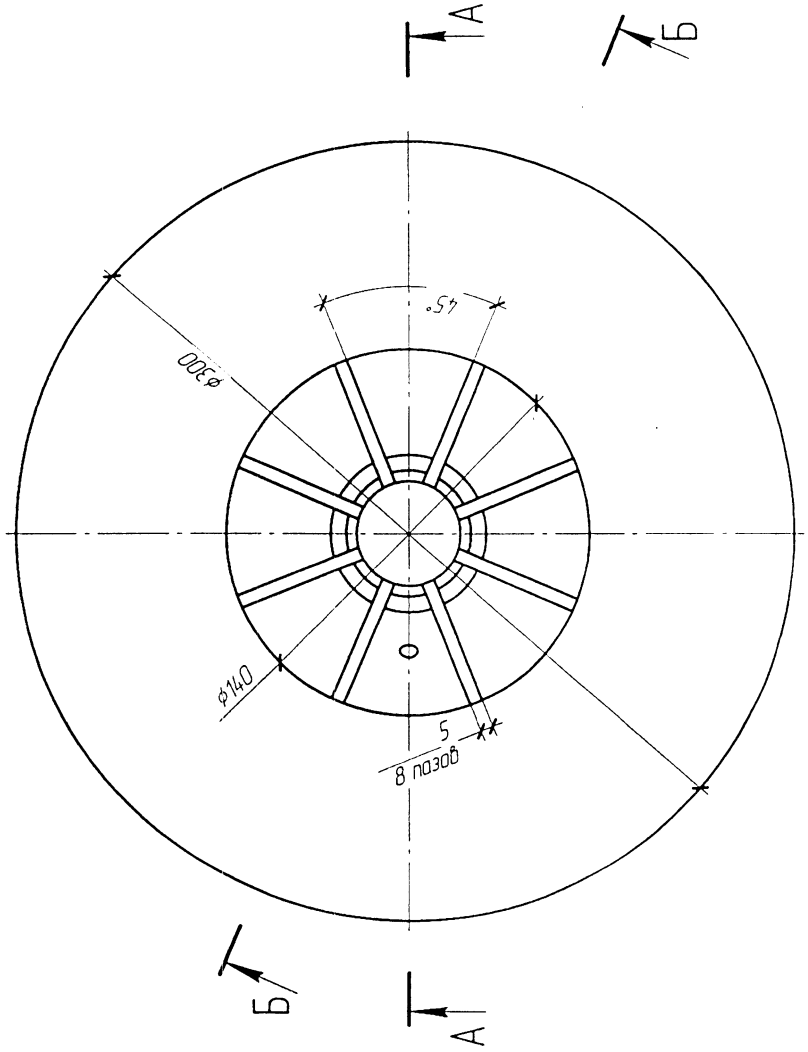

Φ45.ЭС.11-037.002

A-A

Б-Б

Φ45.ЭС.11-037.002		Лист	Масса	Масштаб
ДНО		Лист	Листов	1
		Лист	Листов	1
Изм/Лист	№ докум	Подп	Дата	
Разраб				
Проб				
Т. контр.				
И.контр.				
Утв				

Копировать

Формат А3

Инд. № подл	Лист в сборе	Взам. инд. №	Инд. № докум	Лист в сборе
Лист	Листов	Лист	Листов	1
Изм/Лист	№ докум	Подп	Дата	
Разраб				
Проб				
Т. контр.				
И.контр.				
Утв				

Лист в сборе

Лист в сборе

Лист в сборе

Лист в сборе

Лист в сборе

Лист в сборе