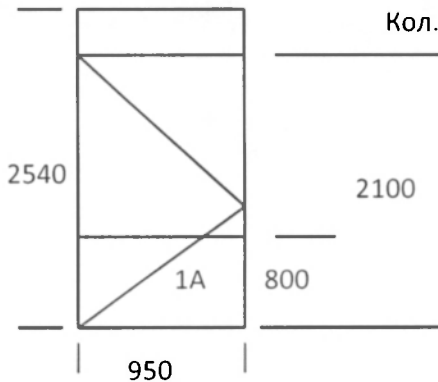

Приложение № 2 (Объект №2 , м. «Дружба»)

Поз 1.

Кол. 1 шт.

Двери входные
Порог алюминиевый
Замок с роликовой защелкой
Ручка офисная
Проем 1А заполнение сэндвичем
24 мм, ламинированный с 2х
сторон, цвет «Болотный дуб»
Петли усиленные
Профиль дверной Т-образный,
коричневый в массе,
ламинированный с двух сторон,
цвет «Болотный дуб»
Стеклопакет однокамерный
Доводчик - 4шт

Поз 2.

Кол. 1 шт.

Поз 3.

Кол. 1 шт.

Поз 4.

Кол. 1 шт.