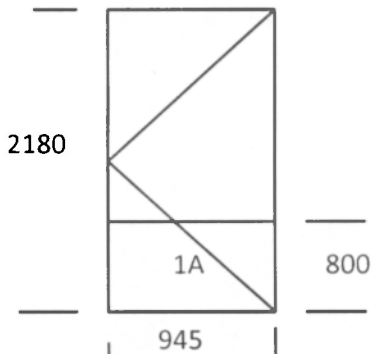

Приложение № 2 (Объект №2 , м. «Дружба»)

Поз 1.

Кол. 1 шт.

Двери входные
Порог алюминиевый
Замок с роликовой защелкой
Ручка офисная
Проем 1А заполнение сэндвичем
24 мм, ламинированный с 2х
сторон, цвет «Болотный дуб»
Петли усиленные
Профиль дверной Т-образный,
коричневый в массе,
ламинированный с двух сторон,
цвет «Болотный дуб»
Стеклопакет однокамерный
Доводчик - 4шт

Поз 2.

Кол. 1 шт.

Поз 3.

Кол. 1 шт.

Поз 4.

Кол. 1 шт.