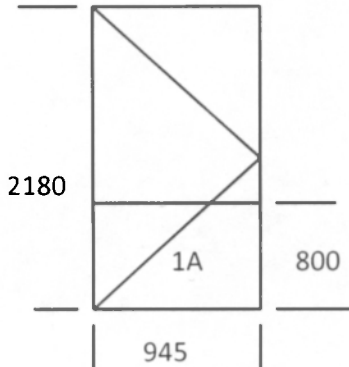

Приложение № 2 (Объект №2 , м. «Дружба»)

Поз 1.

Кол. 1 шт.

Двери входные
Порог алюминиевый
Замок с роликовой защелкой
Ручка офисная
Проем 1А заполнение сэндвичем
24 мм, ламинированный с 2х
сторон, цвет «Болотный дуб»
Петли усиленные
Профиль дверной Т-образный,
коричневый в массе,
ламинированный с двух сторон,
цвет «Болотный дуб»
Стеклопакет однокамерный
Доводчик - 4шт

Поз 2.

Кол. 1 шт.

Поз 3.

Кол. 1 шт.

Поз 4.

Кол. 1 шт.