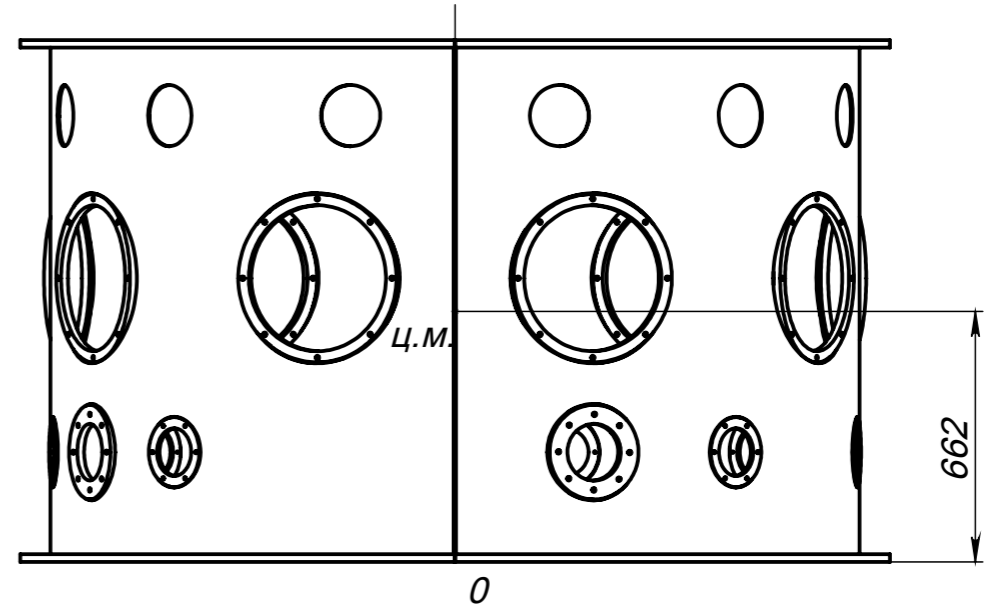

1-800365 СБ

Первичное применение

Справочный №

Подпись и дата

Инв. № дубл.

Взам. инв. №

Подпись и дата

Инв. № подл.

Изм	Лист	№ докум.	Подп.	Дата
Разраб.		Мастеров	<i>[Signature]</i>	04.05.12
Пров.		Касаткин	<i>[Signature]</i>	04.05.12
Т. контр.				
Н. контр.		Касаткин	<i>[Signature]</i>	04.05.12
Утв.				

1-800365 СБ

Корпус внешний

Лит.	Масса	Масштаб
И		1:20
Лист 2		Листов 2

ООО "ЭЛ-технология"
+7(496)571-95-68