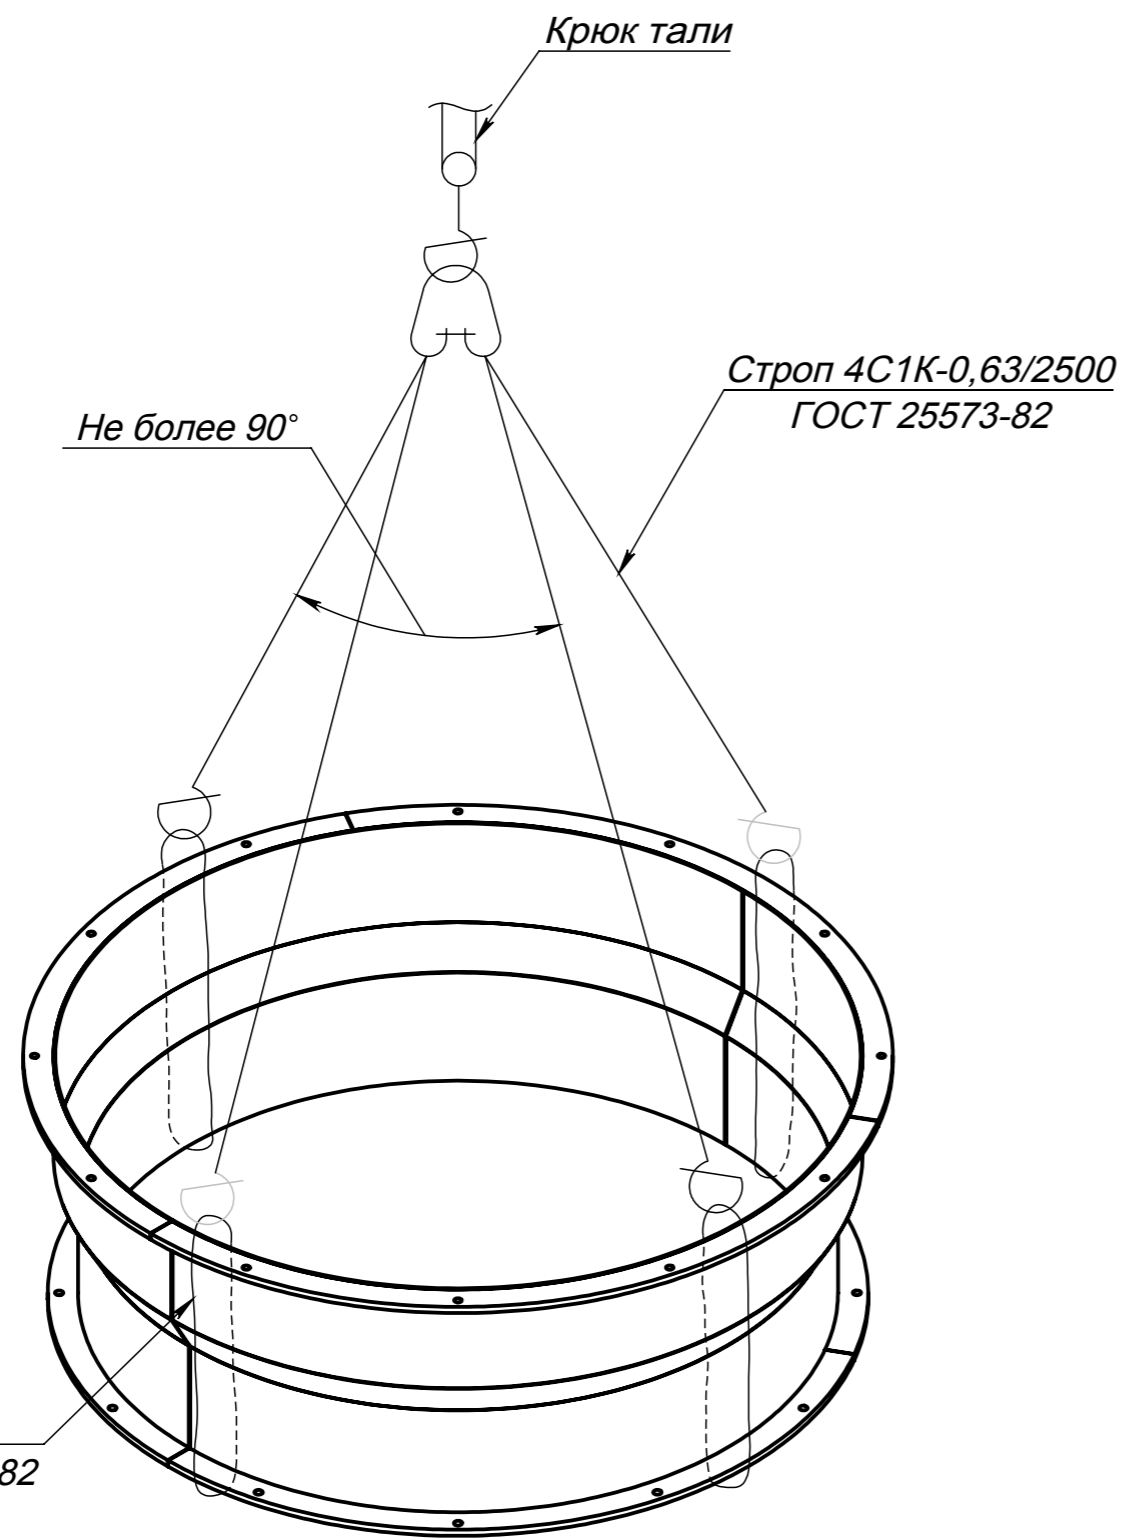

1-800366 СБ

Первичное применение

Справочный №

Подпись и дата

Инв. № дубл.

Взам. инв. №

Подпись и дата

Инв. № подл.

1-800366 СБ

Изм	Лист	№ докум.	Подп.	Дата
Разраб.		Мастеров	<i>[Signature]</i>	04.05.12
Пров.		Касаткин	<i>[Signature]</i>	04.05.12
Т. контр.				
Н. контр.		Касаткин	<i>[Signature]</i>	04.05.12
Утв.				

Корпус внешний

Лит.	Масса	Масштаб
И		1:20
Лист 2		Листов 2

ООО "ЭЛ-технология"
+7(496)571-95-68