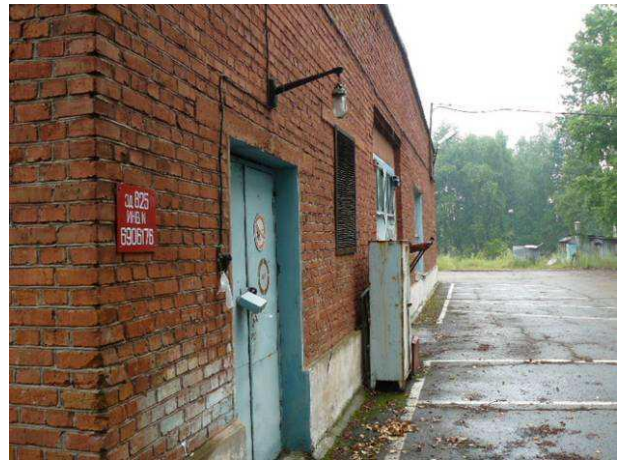

ФОТОГАЛЕРЕЯ

Имущественный комплекс «Участок ПЭВК»

Здание №825А склад материалов по адресу: Иркутская область, г. Ангарск,
в 2,5 км юго-западнее ст.Суховская и в 3,0 км юго-восточнее 219 квартала

Здание №825 служебный корпус по адресу: Иркутская область,
г.Ангарск, Южный массив, квартал 3, строение 6

Здание тиристорной техники по адресу: Иркутская область, г.Ангарск, в 2,5 км юго-западнее ст.Суховская и в 3,0 км юго-восточнее 219 квартала

Движимое имущество Имущественного комплекса «Участок ПЭВК»