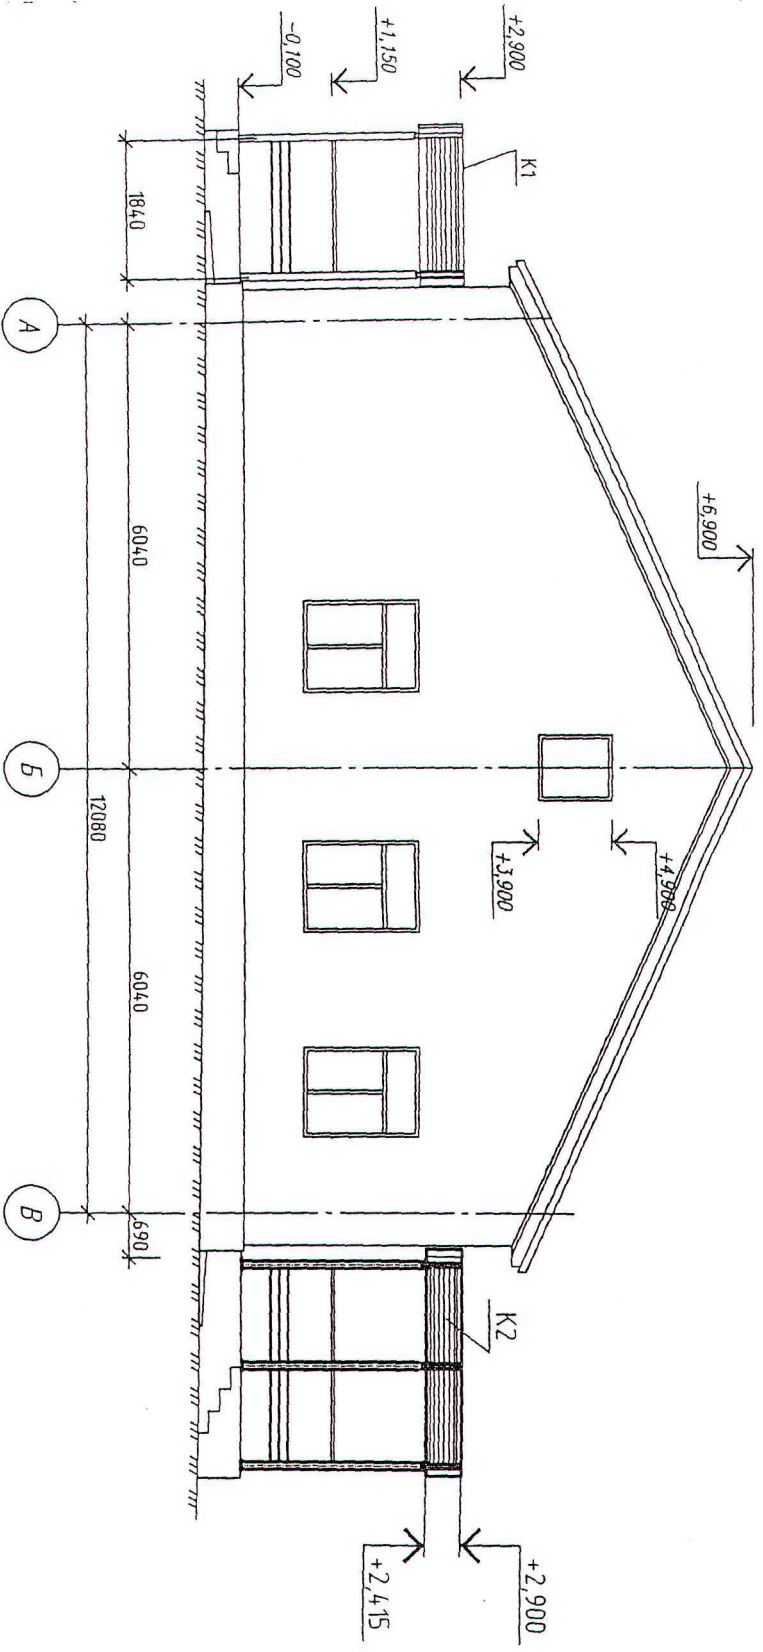

Проект № 2
Ает: 2
Аетоб 2