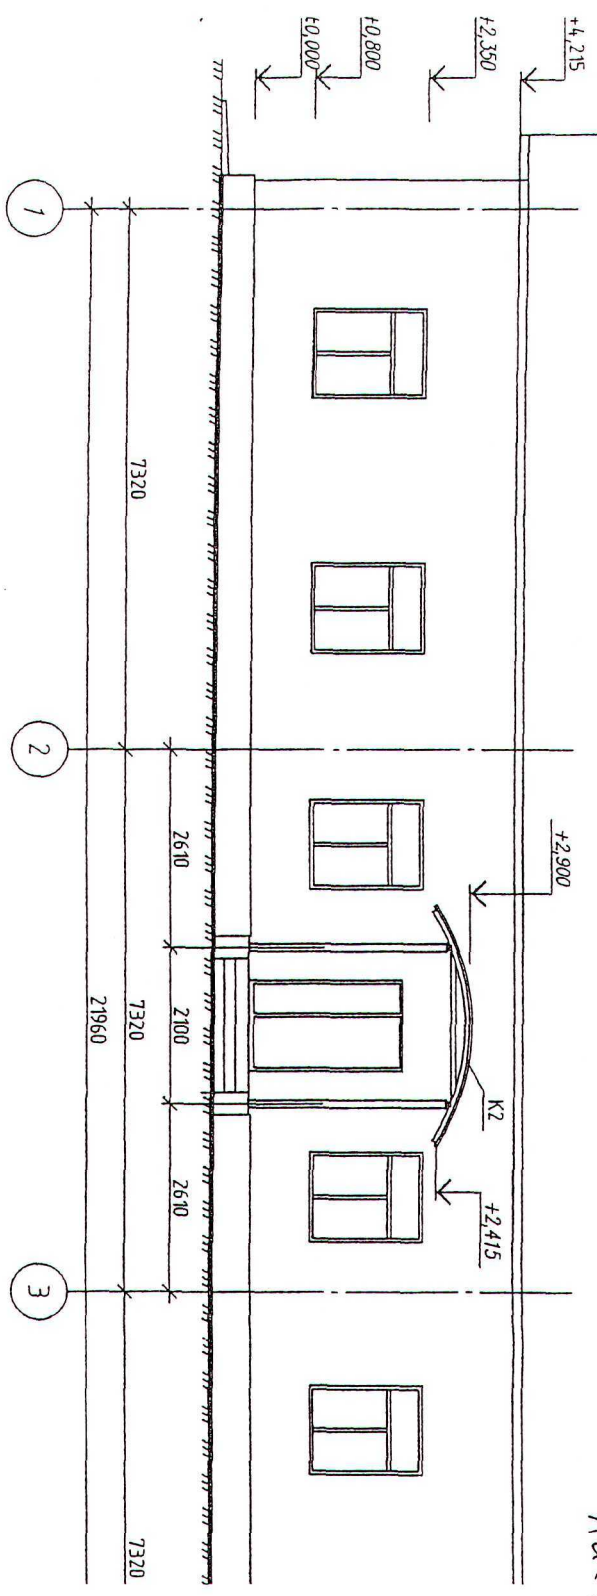

ИПОВАЩЕ Е НАЧЕ 115
Auct: 1
Aucto6 2