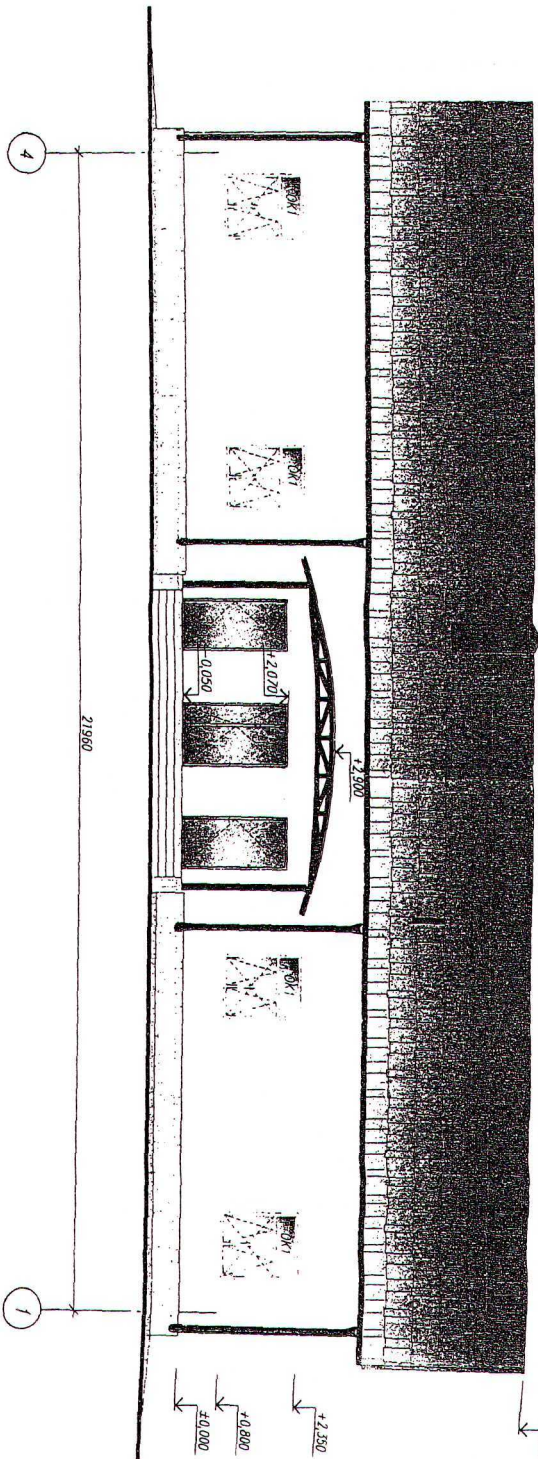

- УСЛОВНЫЕ ОБОЗНАЧЕНИЯ
-  Металлочерепица МЛ МОНТЕРРЕЙ цвет RAL 6005 (зеленый)
 -  Стеновые панели цвет RAL 1015 (бежевый)
 -  Фасадные геокерамические панели под природный камень RAL 7040 (цвет - серый)

Продолжение №2
 Лист 1
 Листов 2

Фоссог 4-1

Проект № 2
Лист № 2
Асфальт: 2

УСЛОВНЫЕ ОБОЗНАЧЕНИЯ

Металлочерепица МГ МОНТЕРРЕЙ цвет RAL 6005 (зеленый)

Стеновые панели цвет RAL 1015 (бежевый)

Фоссовые декоративные панели под природный камень RAL 7040 (цвет - серый)