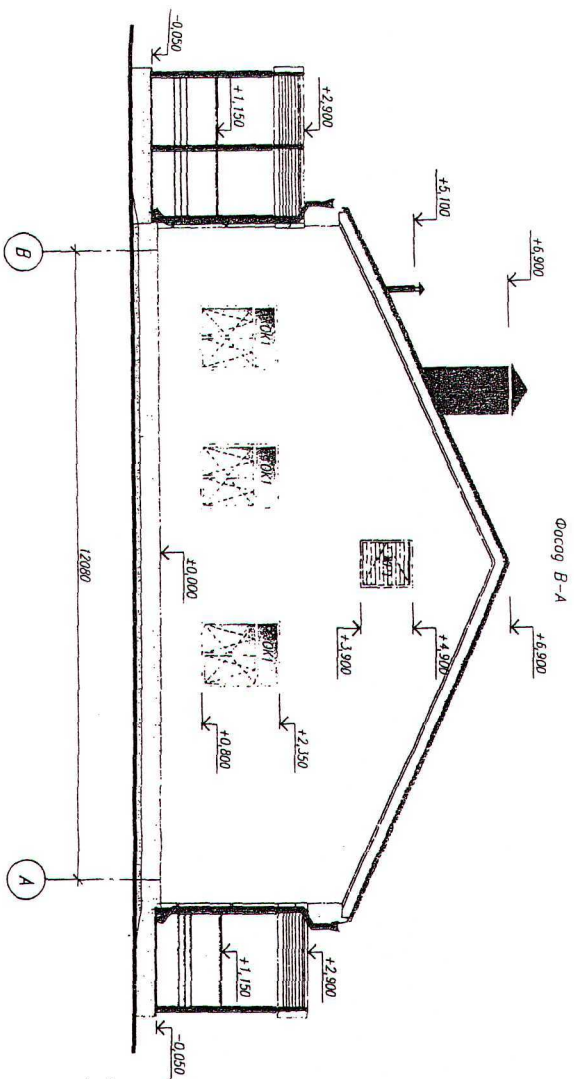

- УСЛОВНЫЕ ОБОЗНАЧЕНИЯ
-  Металлочерепица МЛ МОНТЕРРЕЙ цвет RAL 6005 (зеленый)
 -  Стеновые панели цвет RAL 1015 (бежевый)
 -  Фасадные геокерамические панели под природный камень RAL 7040 (цвет - серый)

Продолжение №2
 Лист 1
 Листов 2

Фоссог 4-1

Проект № 2
Лист № 2
Асфальт: 2

УСЛОВНЫЕ ОБОЗНАЧЕНИЯ

Металлочерепица МГ МОНТЕРРЕЙ цвет RAL 6005 (зеленый)

Стеновые панели цвет RAL 1015 (бежевый)

Фоссовые декоративные панели под природный камень RAL 7040 (цвет - серый)