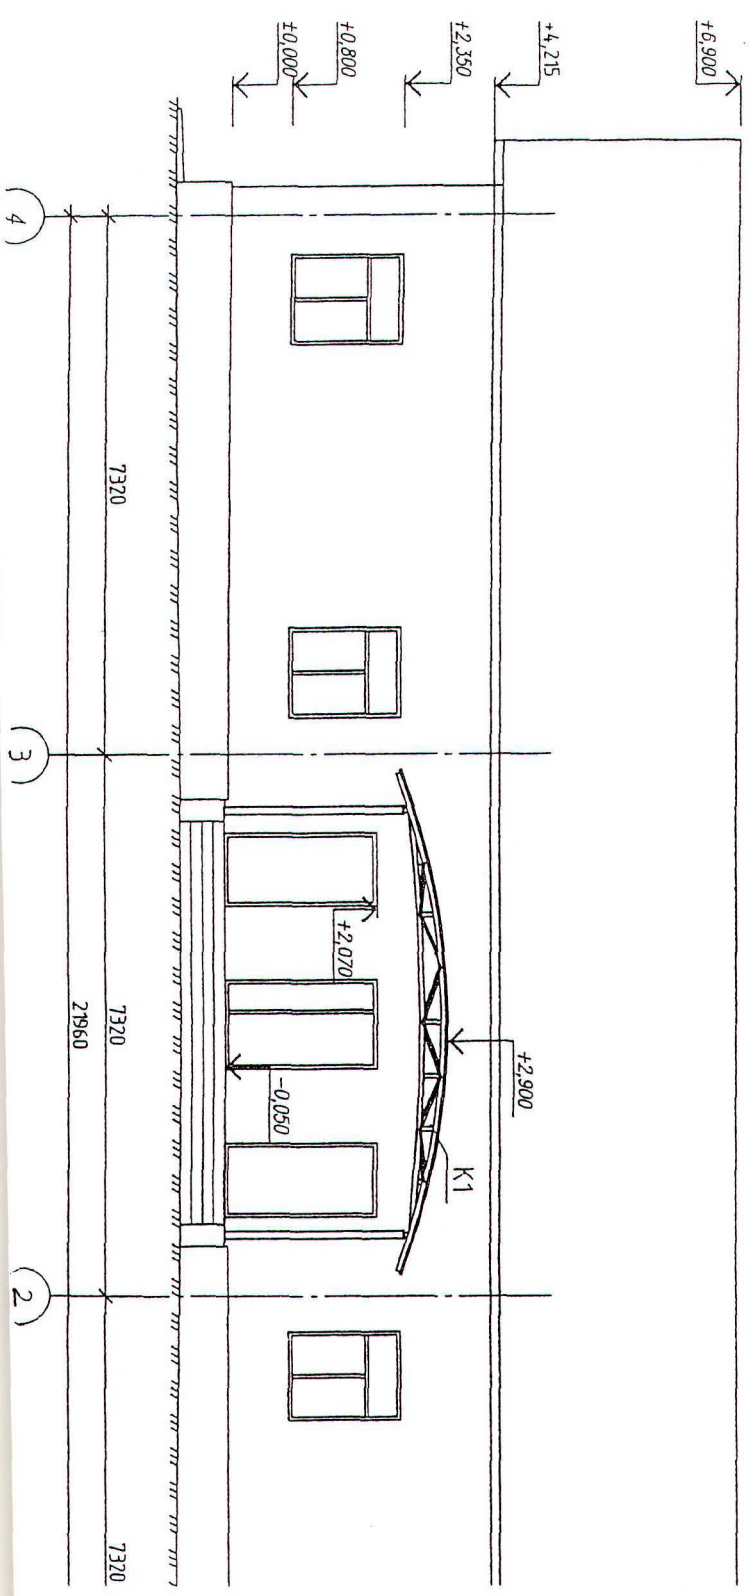

ИПОВАЩЕ Е НАЧЕ 115
Auct: 1
Aucto6 2