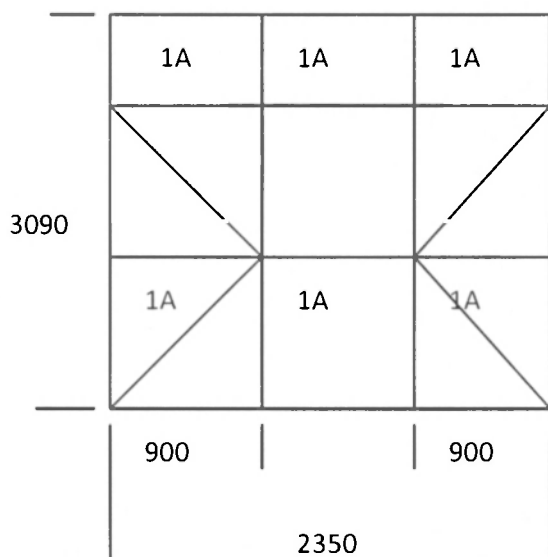

Дверь входная
Порог алюминиевый
Замок с роликовой защелкой
Ручка офисная
Проем 1А заполнение сэндвичем
24 мм, ламинированный с 2х
сторон, цвет «Болотный дуб»
Петли усиленные
Профиль дверной Т-образный,
коричневый в массе,
ламинированный с двух сторон,
цвет «Болотный дуб»
Стеклопакет однокамерный, стекло
бронь или закаленное
Доводчик
Витраж изготовить из 3х частей
соединить при монтаже,
соединитель усиленный.

Handwritten signature and the number 10.