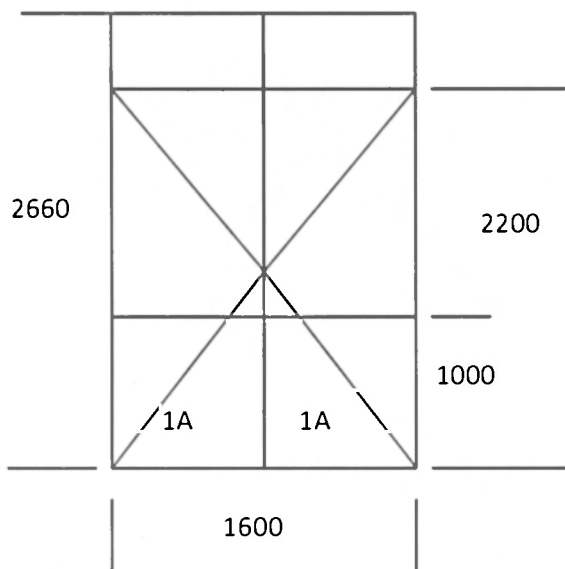

- Дверь входная
- Порог алюминиевый
- Замок с роликовой защелкой
- Ручка офисная
- Проем 1А заполнение сэндвичем 24 мм, ламинированный с 2х сторон, цвет «Болотный дуб»
- Петли усиленные
- Профиль дверной Т- образный, коричневый в массе, ламинированный с двух сторон, цвет «Болотный дуб»
- Стеклопакет однокамерный, стекло бронь или закаленное
- Доводчик