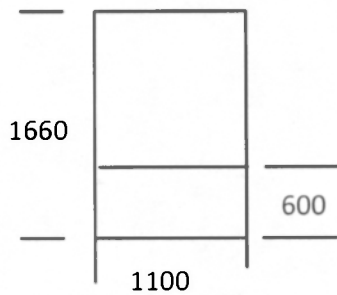

Поз О- 3/ 1- 2

Кол. 2 шт.

Профиль белый
Стеклопакет двухкамерный
Подоконник 450x 1200 - 2 шт.
Отлив

Поз О- 4/ 1- 4

Кол. 4 шт.

Профиль белый
Стеклопакет двухкамерный
Подоконник 450x 1200 - 4 шт.
Отлив

Поз О- 5/ 1