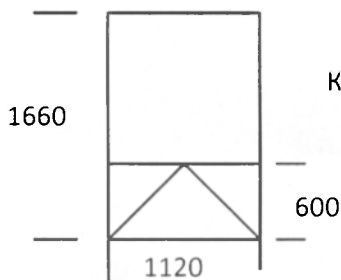

Кол. Витражей 6 шт.

Поз О- 2/ 1- 3

Кол. 3 шт.

Профиль коричневый в массе,
ламинированный с двух сторон.
Цвет « Болотный дуб»
Стеклопакет двухкамерный
Подоконник 250x 950 - 3 шт.
Подоконник ламинированный в
цвет окна
Отлив

Поз О- 3/ 1- 2

Кол. 2 шт.

Профиль белый
Стеклопакет двухкамерный
Подоконник 450x 1200 - 2 шт.
Отлив

Поз О- 4/ 1- 4

Кол. 4 шт.

Профиль белый
Стеклопакет двухкамерный
Подоконник 450x 1200 - 4 шт.
Отлив

Поз О- 5/ 1