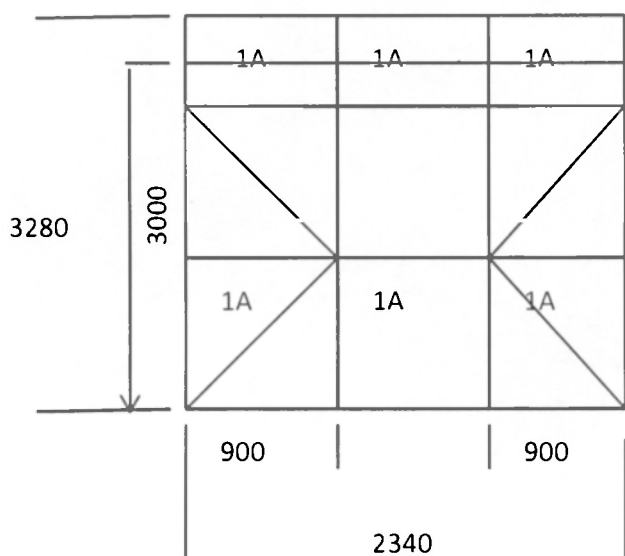

Поз В- 1/ 2

Кол. 1 шт.

- Дверь входная
- Порог алюминиевый
- Замок с роликовой защелкой
- Ручка офисная
- Проем 1А заполнение сэндвичем 24 мм, ламинированный с 2х сторон, цвет «Болотный дуб»
- Петли усиленные
- Профиль дверной Т- образный, коричневый в массе, ламинированный с двух сторон, цвет «Болотный дуб»
- Стеклопакет однокамерный, стекло бронь или закаленное
- Доводчик
- Витраж изготовить из 3х частей соединить при монтаже, соединитель усиленный.

Поз В- 2/ 1- 2

Кол. 2 шт.